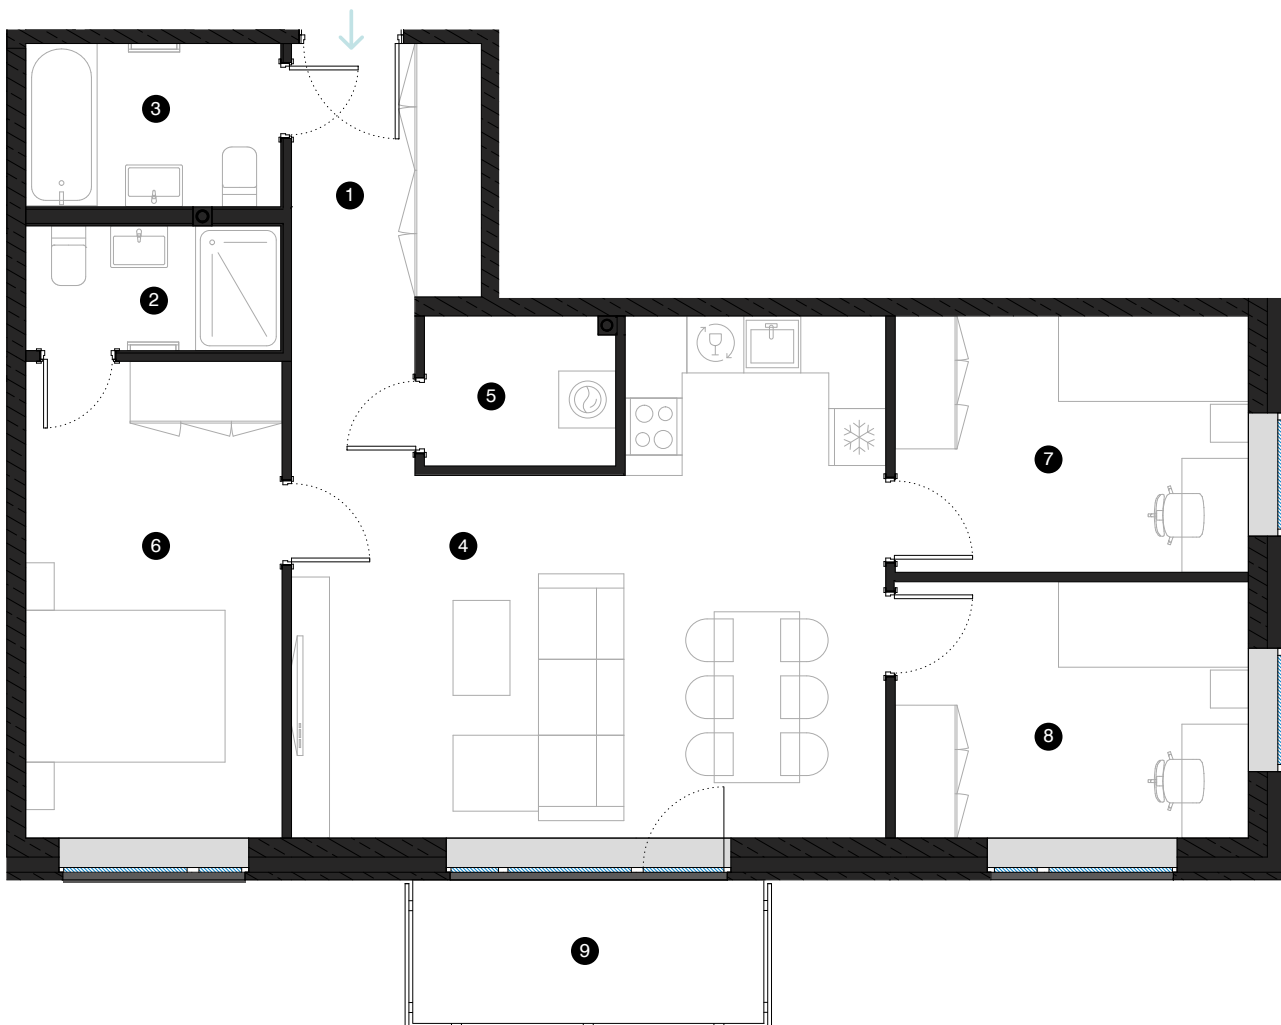

8-й этаж

Квартира № 63

© УЛ. ЭЙЗЕНШТЕЙНА 47А, РИГА

#	КОМНАТА	М²
1	Прихожая	7,78
2	Душевая комната	3,53
3	Ванная комната	4,62
4	Гостиная с кухонной зоной	28,81
5	Подсобное помещение	3,15
6	Комната	13,56
7	Комната	10,04
8	Комната	10,04
9	Балкон	5,58

Жилая площадь 81,53

Общая площадь 87,11

МАСШТАБ 1:80 0 80 160 240 1 CM = 80 CM

КОНТАКТЫ:

📧 sales@pillar.lv

📞 +371 25 633 133

✉ Pulksteža Brieža iela 28A,
Rīga, LV-1045