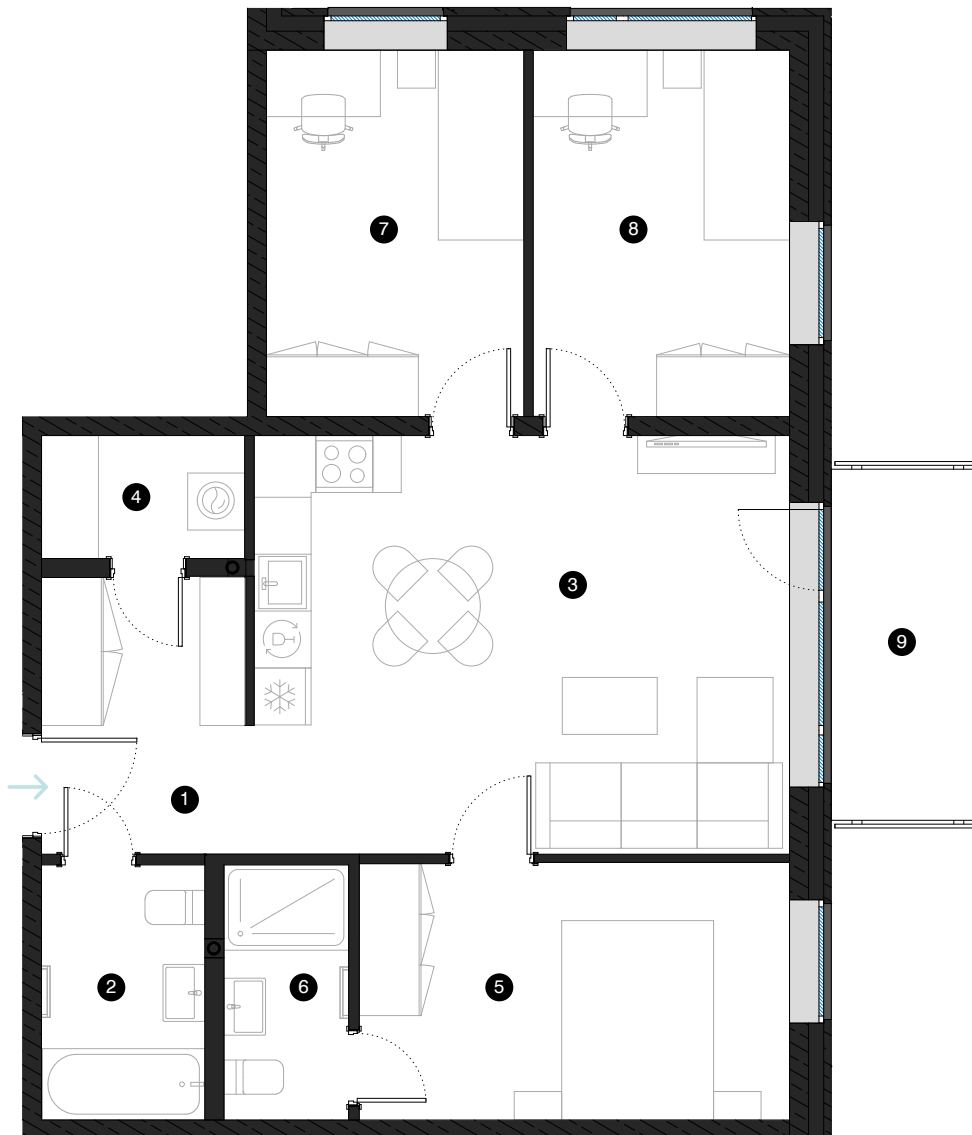

8-й этаж

# Квартира № 62

© УЛ. ЭЙЗЕНШТЕЙНА 47А, РИГА

#	КОМНАТА	М²
1	Прихожая	6,37
2	Ванная комната	4,62
3	Гостиная с кухонной зоной	25,16
4	Подсобное помещение	2,77
5	Комната	12,24
6	Душевая комната	3,54
7	Комната	10,42
8	Комната	10,46
9	Балкон	5,58

Жилая площадь 75,58

Общая площадь 81,16

МАСШТАБ 1:80 0 80 160 240 1 CM = 80 CM

КОНТАКТЫ:

📧 sales@pillar.lv

📞 +371 25 633 133

✉ Pulksteža Brieža iela 28A,  
Rīga, LV-1045