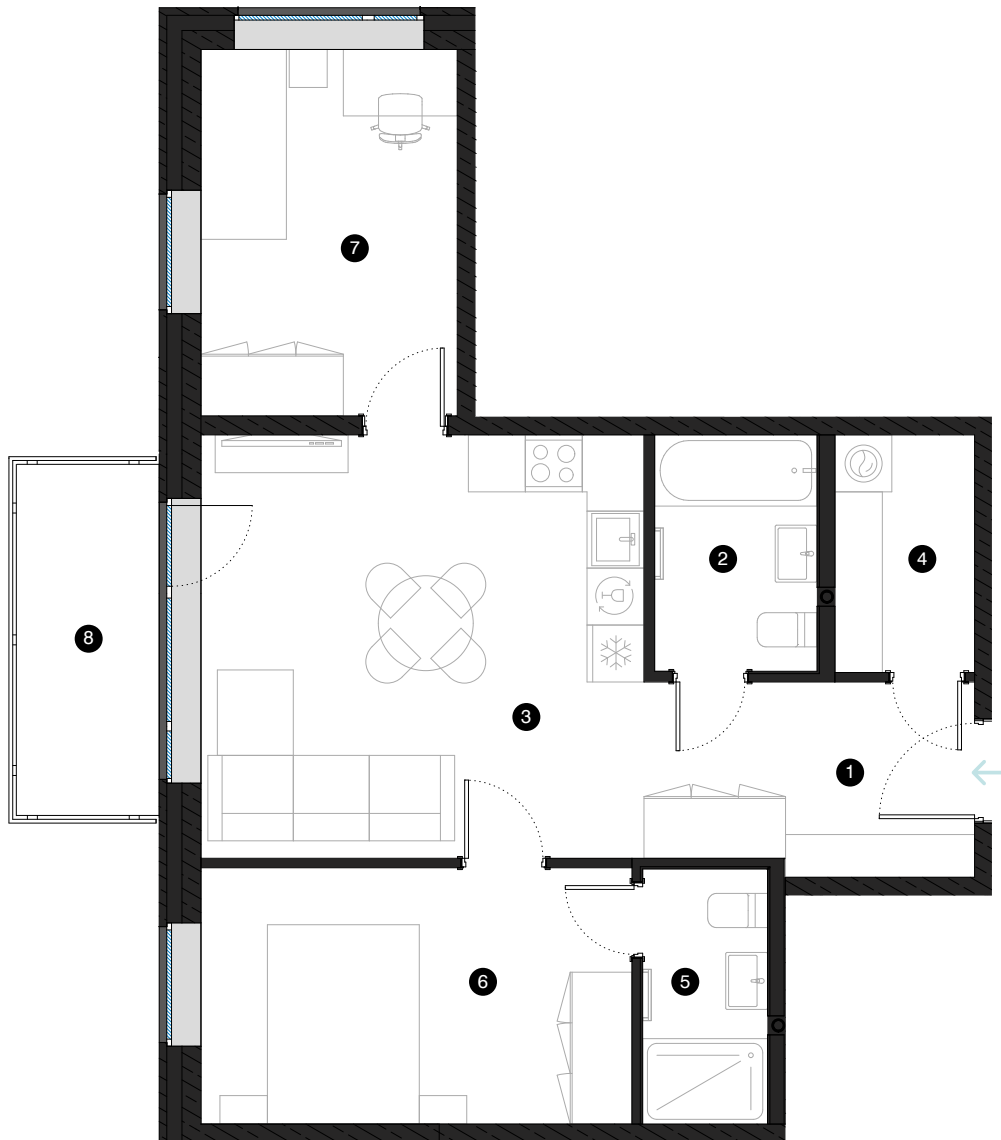

8-й этаж

Квартира № 58

© УЛ. ЭЙЗЕНШТЕЙНА 47А, РИГА

#	КОМНАТА	М²
1	Прихожая	6,87
2	Ванная комната	4,26
3	Гостиная с кухонной зоной	21,11
4	Подсобное помещение	3,68
5	Ванная комната	3,53
6	Комната	12,26
7	Комната	10,42
8	Балкон	5,58
Жилая площадь		62,13
Общая площадь		67,71

МАСШТАБ 1:80 0 80 160 240 1 CM = 80 CM

КОНТАКТЫ:

- 📧 sales@pillar.lv
- ☎ +371 25 633 133
- ✉ Pulkveža Brieža iela 28A, Rīga, LV-1045