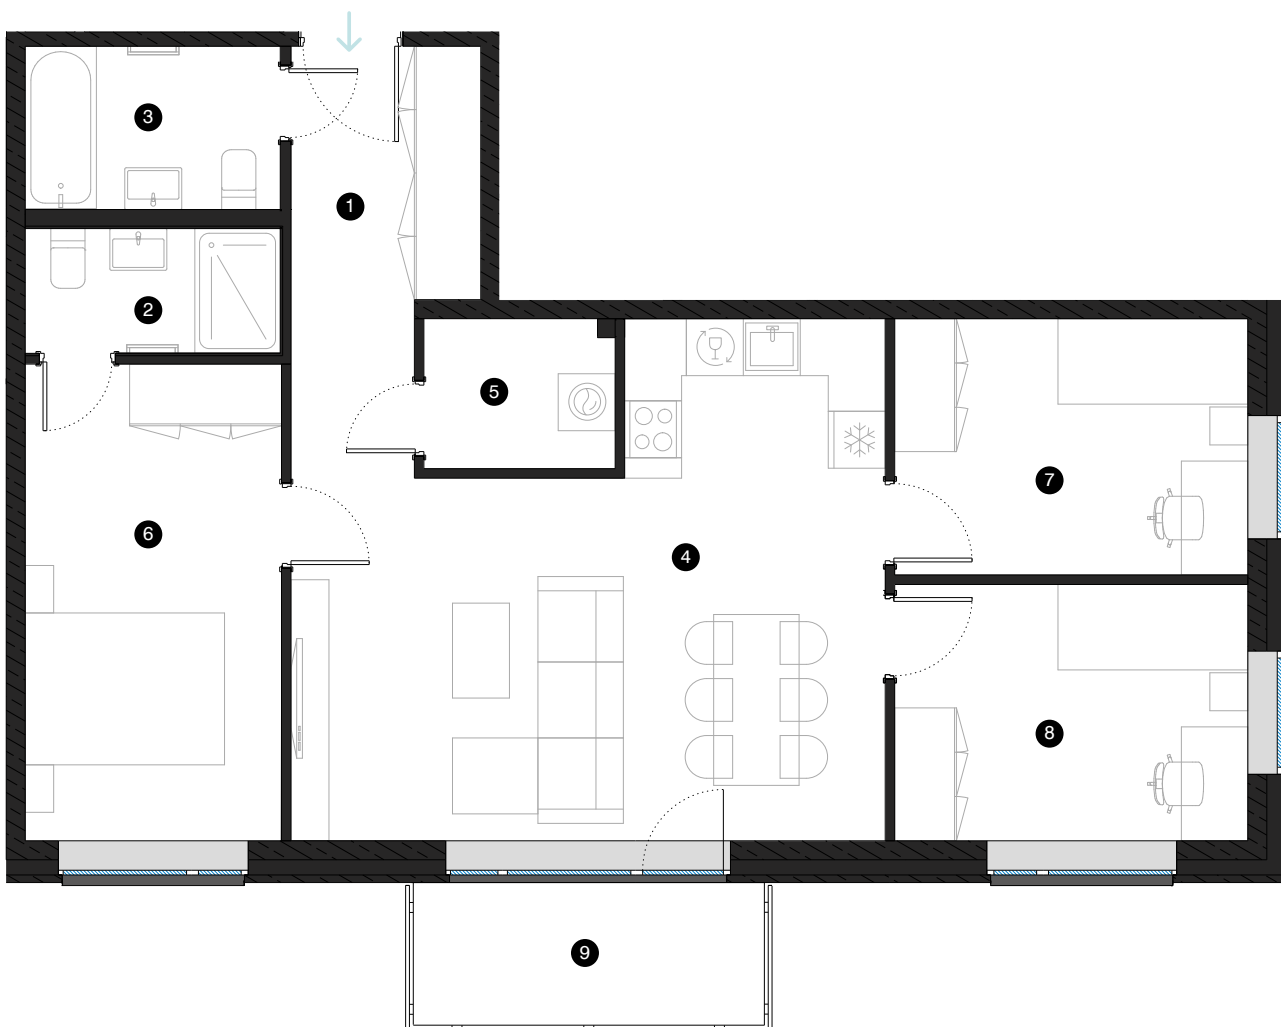

6-й этаж

Квартира № 47

© УЛ. ЭЙЗЕНШТЕЙНА 47А, РИГА

#	КОМНАТА	М²
1	Прихожая	7,78
2	Душевая комната	3,53
3	Ванная комната	4,62
4	Гостиная с кухонной зоной	28,81
5	Подсобное помещение	3,15
6	Комната	13,56
7	Комната	10,04
8	Комната	10,04
9	Балкон	5,58

Жилая площадь 81,53

Общая площадь 87,11

МАСШТАБ 1:80 0 80 160 240 1 CM = 80 CM

КОНТАКТЫ:

📧 sales@pillar.lv

📞 +371 25 633 133

✉ Pulksteža Brieža iela 28A,
Rīga, LV-1045