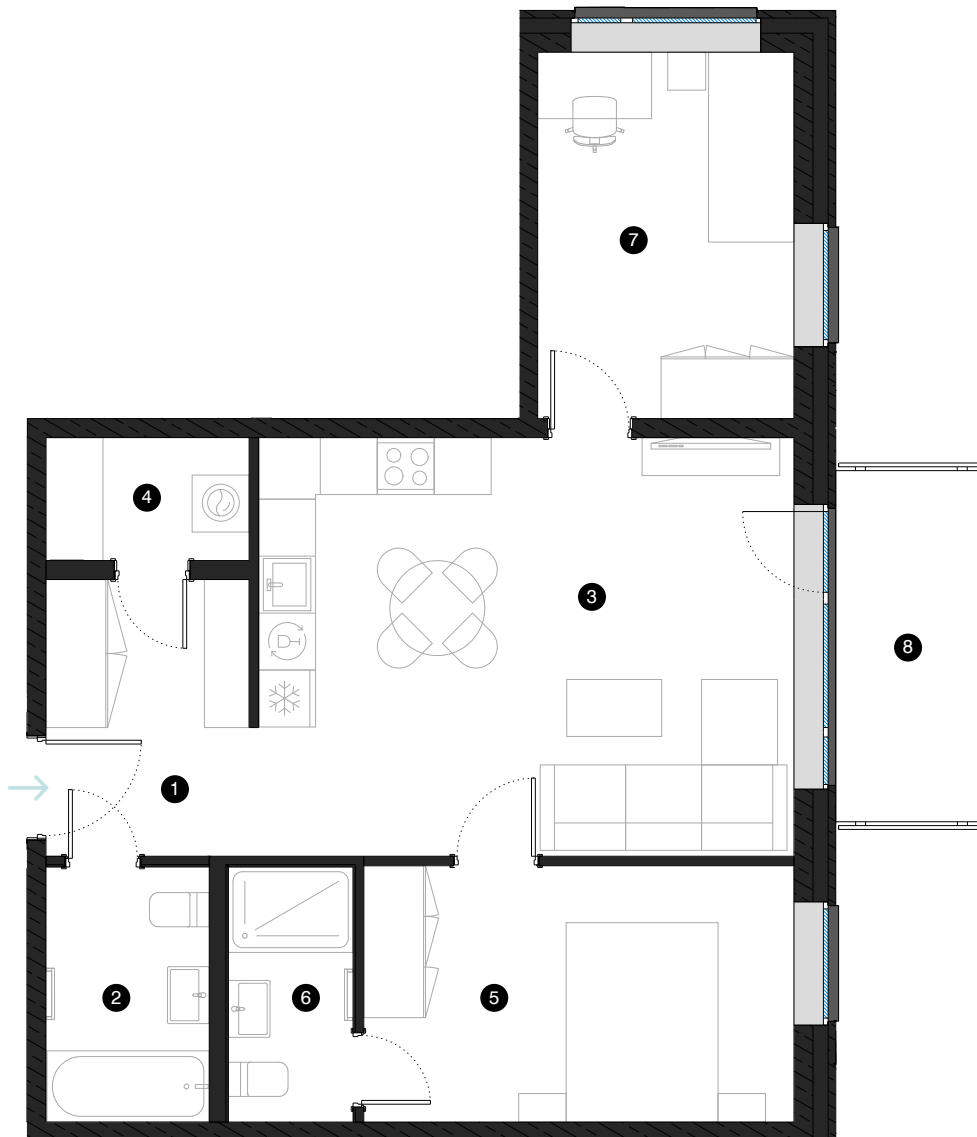

6-й этаж

Квартира № 46

© УЛ. ЭЙЗЕНШТЕЙНА 47А, РИГА

#	КОМНАТА	М²
1	Прихожая	6,37
2	Ванная комната	4,62
3	Гостиная с кухонной зоной	25,16
4	Подсобное помещение	2,77
5	Комната	12,24
6	Душевая комната	3,53
7	Комната	10,42
8	Балкон	5,58
Жилая площадь		65,11
Общая площадь		70,69

МАСШТАБ 1:80 0 80 160 240 1 CM = 80 CM

КОНТАКТЫ:

- 📧 sales@pillar.lv
- ☎ +371 25 633 133
- ✉ Pulkveža Brieža iela 28A, Rīga, LV-1045