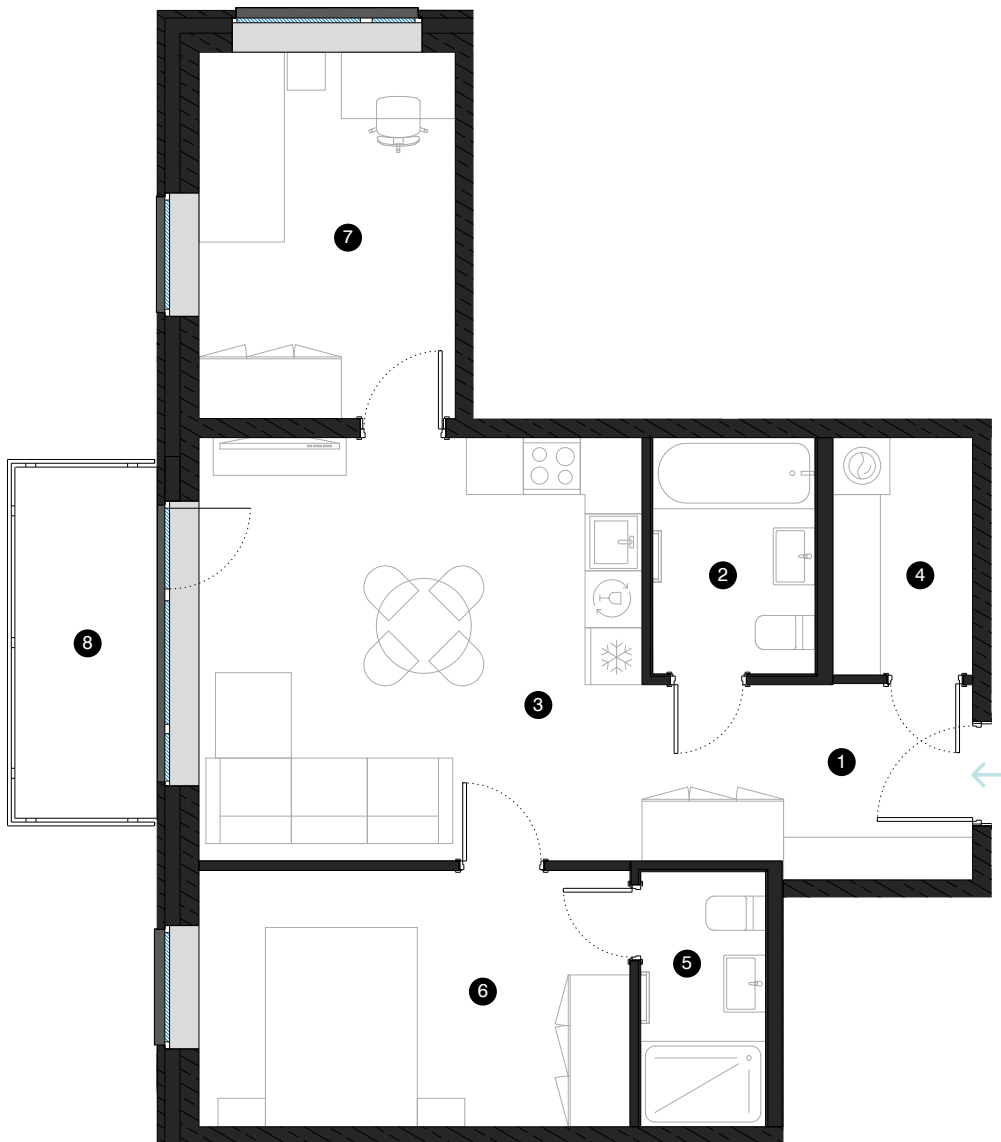

6-й этаж

# Квартира № 42

© УЛ. ЭЙЗЕНШТЕЙНА 47А, РИГА

#	КОМНАТА	М²
1	Прихожая	6,81
2	Ванная комната	4,26
3	Гостиная с кухонной зоной	21,11
4	Подсобное помещение	3,68
5	Ванная комната	3,53
6	Комната	12,26
7	Комната	10,42
8	Балкон	5,58
Жилая площадь		62,07
Общая площадь		67,65