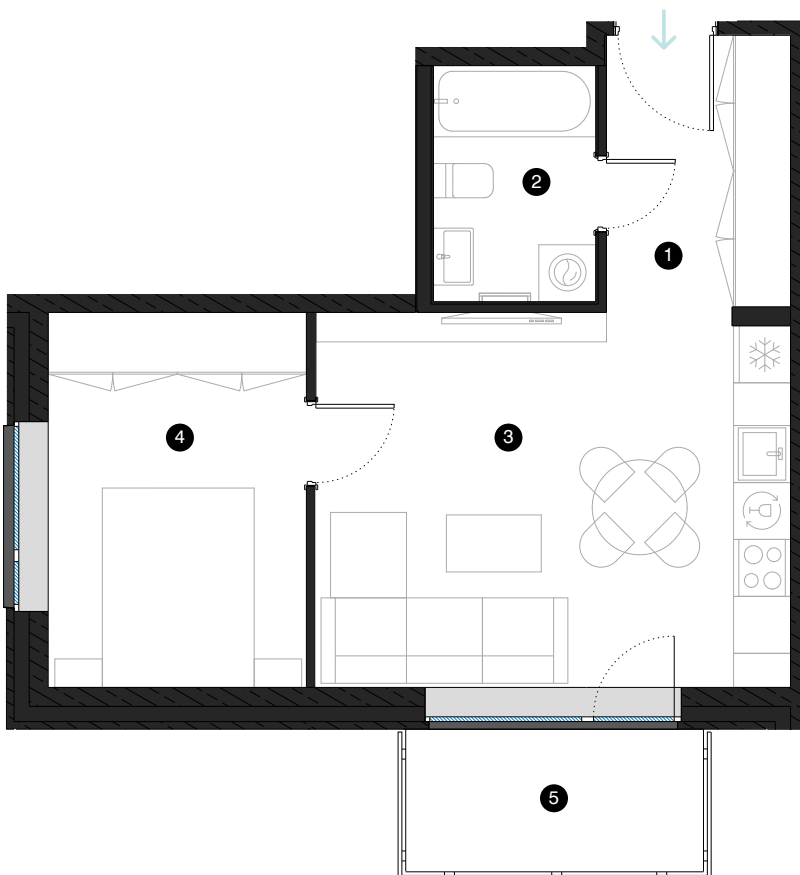

6-й этаж

# Квартира № 41

© УЛ. ЭЙЗЕНШТЕЙНА 47А, РИГА

#	КОМНАТА	М²
1	Прихожая	5,62
2	Ванная комната	4,25
3	Гостиная с кухонной зоной	19,95
4	Комната	10,74
5	Балкон	4,74
Жилая площадь		40,56
Общая площадь		45,30

МАСШТАБ 1:80 0 80 160 240 1 CM = 80 CM