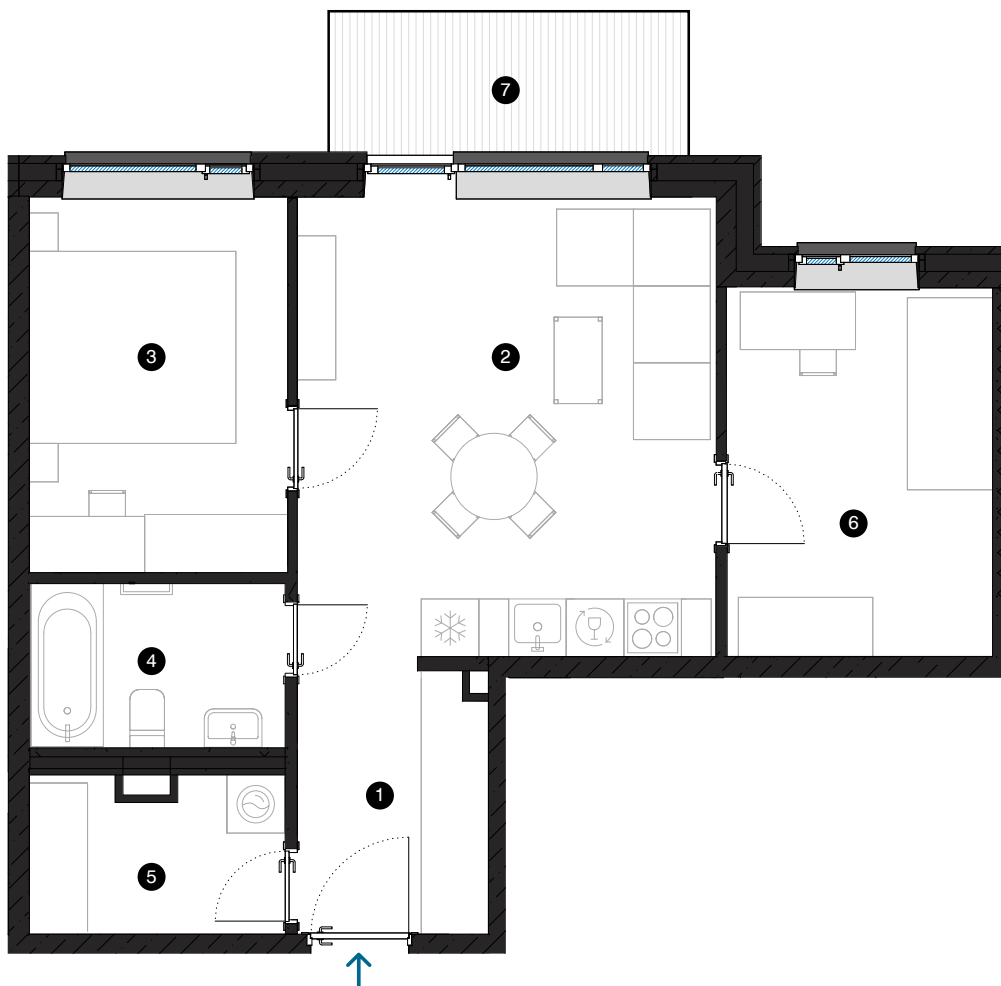

9-й этаж

# Квартира № 68

© УЛ. ЭЙЗЕНШТЕЙНА 47, РИГА

#	КОМНАТА	M <sup>2</sup>
1	Прихожая	5,5
2	Гостиная с кухонной зоной	20,8
3	Комната	10,4
4	Ванная комната	4,6
5	Подсобное помещение	4,2
6	Комната	10,7
7	Балкон	5,6
Жилая площадь		56,2
Общая площадь		61,8