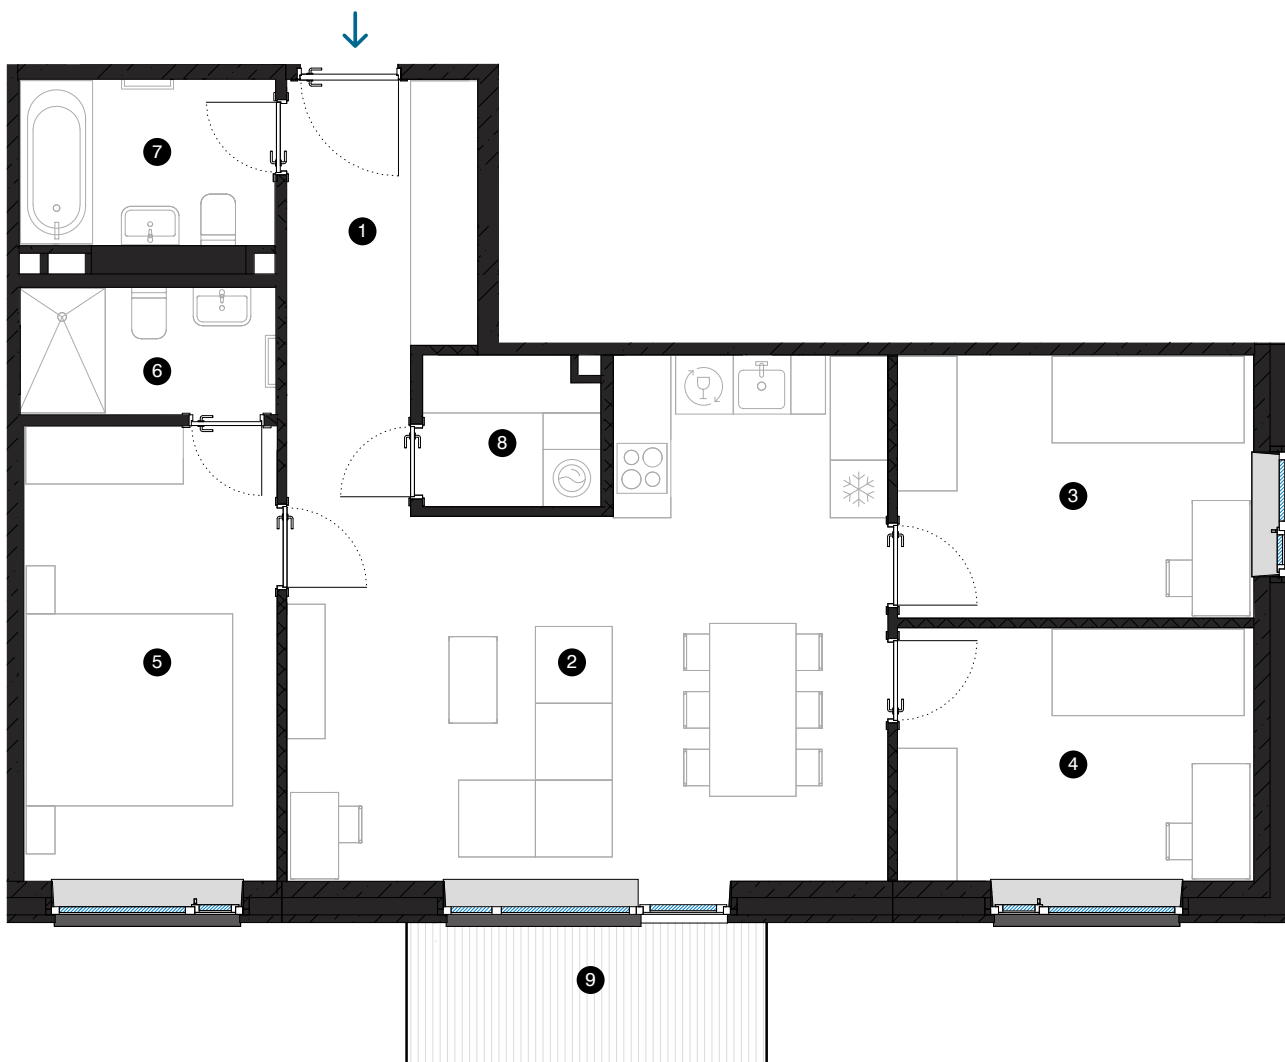

8-й этаж

Квартира № 62

© УЛ. ЭЙЗЕНШТЕЙНА 47, РИГА

#	КОМНАТА	М²
1	Прихожая	5,5
2	Гостиная с кухонной зоной	30,8
3	Комната	10,1
4	Комната	9,8
5	Комната	12,3
6	Душевая комната	3,5
7	Ванная комната	4,6
8	Подсобное помещение	2,8
9	Балкон	5,6

Жилая площадь 79,4

Общая площадь 85

МАСШТАБ 1:80 1 CM = 80 CM

КОНТАКТЫ:

sales@pillar.lv

+371 25 633 133

Pulksteža Brieža iela 28A,
Rīga, LV-1045