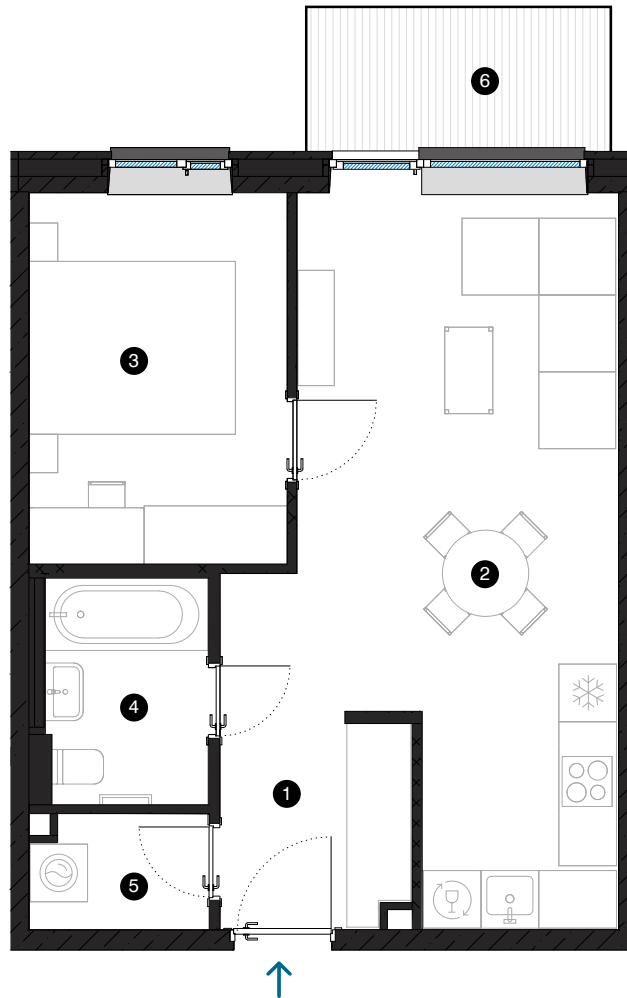

8-й этаж

Квартира № 59

© УЛ. ЭЙЗЕНШТЕЙНА 47, РИГА

#	КОМНАТА	M ²
1	Прихожая	4,3
2	Гостиная с кухонной зоной	23,8
3	Комната	10,4
4	Ванная комната	4
5	Подсобное помещение	2,2
6	Балкон	4,7
Жилая площадь		44,7
Общая площадь		49,4

МАСШТАБ 1:80 1 CM = 80 CM

КОНТАКТЫ:

- sales@pillar.lv
- +371 25 633 133
- Pulksteža Brieža iela 28A, Rīga, LV-1045