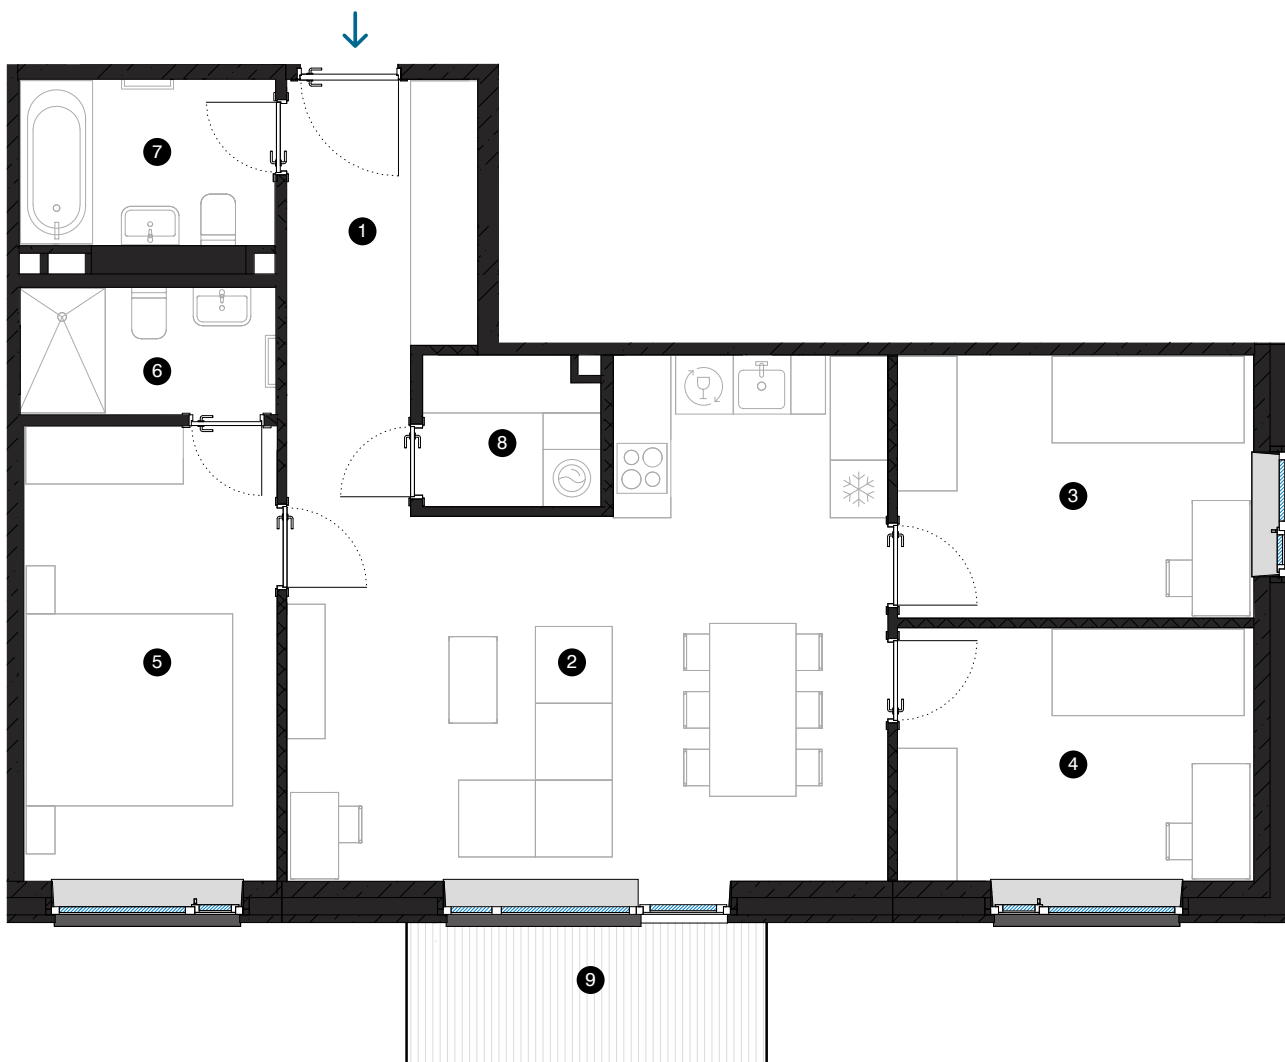

6-й этаж

Квартира № 46

© УЛ. ЭЙЗЕНШТЕЙНА 47, РИГА

#	КОМНАТА	М²
1	Прихожая	5,5
2	Гостиная с кухонной зоной	30,8
3	Комната	10,1
4	Комната	9,8
5	Комната	12,3
6	Душевая комната	3,5
7	Ванная комната	4,6
8	Подсобное помещение	2,8
9	Балкон	5,6

Жилая площадь 79,4
Общая площадь 85

МАСШТАБ 1:80
0 80 160 240 1 CM = 80 CM

КОНТАКТЫ:

- sales@pillar.lv
- +371 25 633 133
- Pulksteža Brieža iela 28A, Rīga, LV-1045