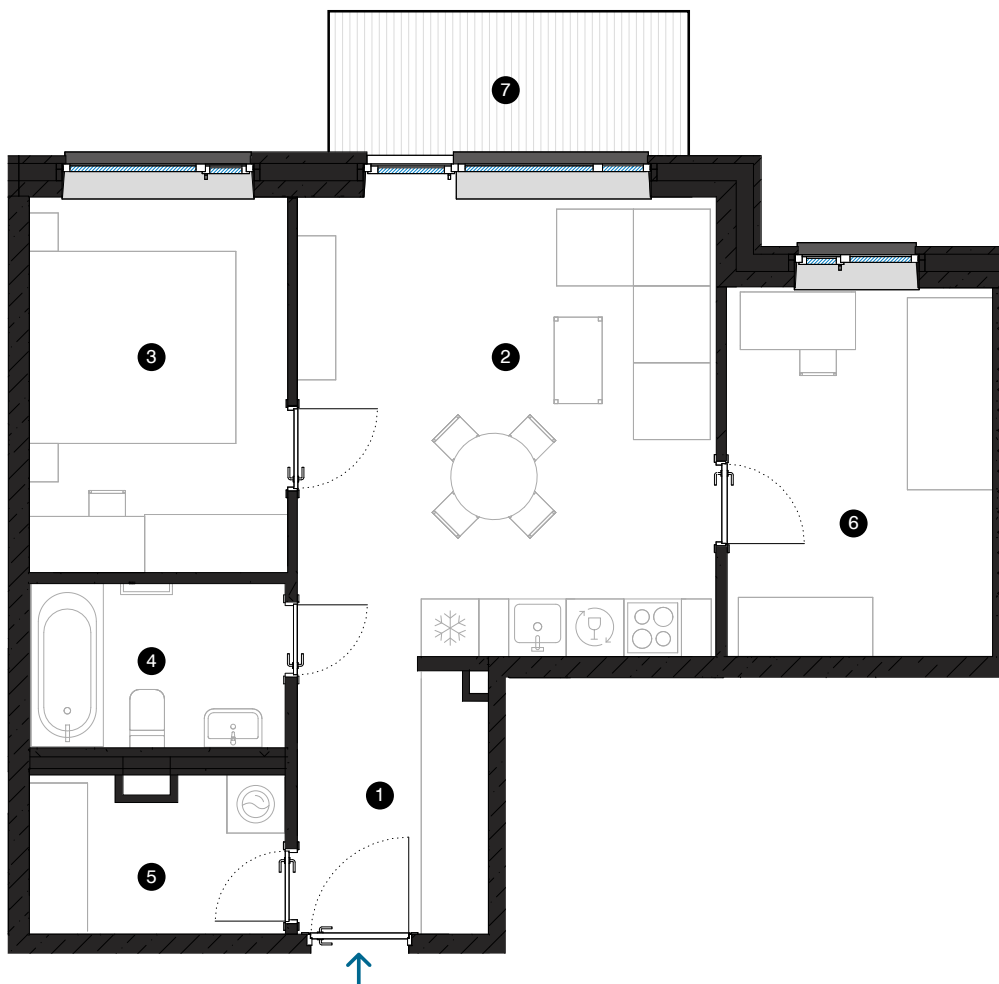

6-й этаж

Квартира № 44

© УЛ. ЭЙЗЕНШТЕЙНА 47, РИГА

#	КОМНАТА	M ²
1	Прихожая	5,5
2	Гостиная с кухонной зоной	20,8
3	Комната	10,4
4	Ванная комната	4,6
5	Подсобное помещение	4,2
6	Комната	10,7
7	Балкон	5,6
Жилая площадь		56,2
Общая площадь		61,8

МАСШТАБ 1:80 1 CM = 80 CM

КОНТАКТЫ:

- sales@pillar.lv
- +371 25 633 133
- Pulksteža Briēža iela 28A, Rīga, LV-1045