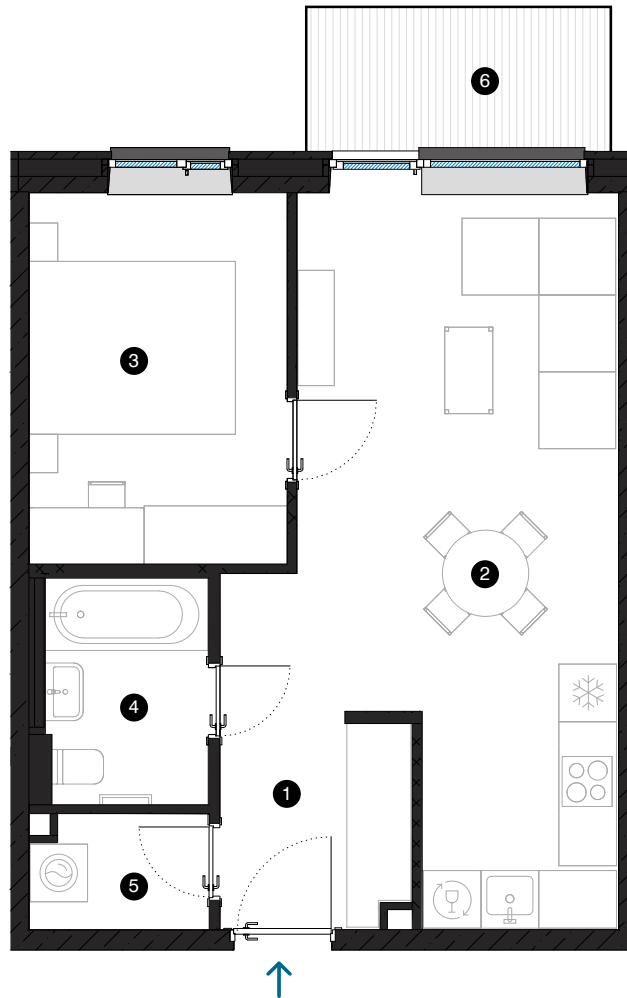

6-й этаж

Квартира № 43

© УЛ. ЭЙЗЕНШТЕЙНА 47, РИГА

#	КОМНАТА	M ²
1	Прихожая	4,3
2	Гостиная с кухонной зоной	23,8
3	Комната	10,4
4	Ванная комната	4
5	Подсобное помещение	2,2
6	Балкон	4,7
Жилая площадь		44,7
Общая площадь		49,4

МАСШТАБ 1:80 1 CM = 80 CM

КОНТАКТЫ:

- sales@pillar.lv
- +371 25 633 133
- Pulkveža Brieža iela 28A, Rīga, LV-1045