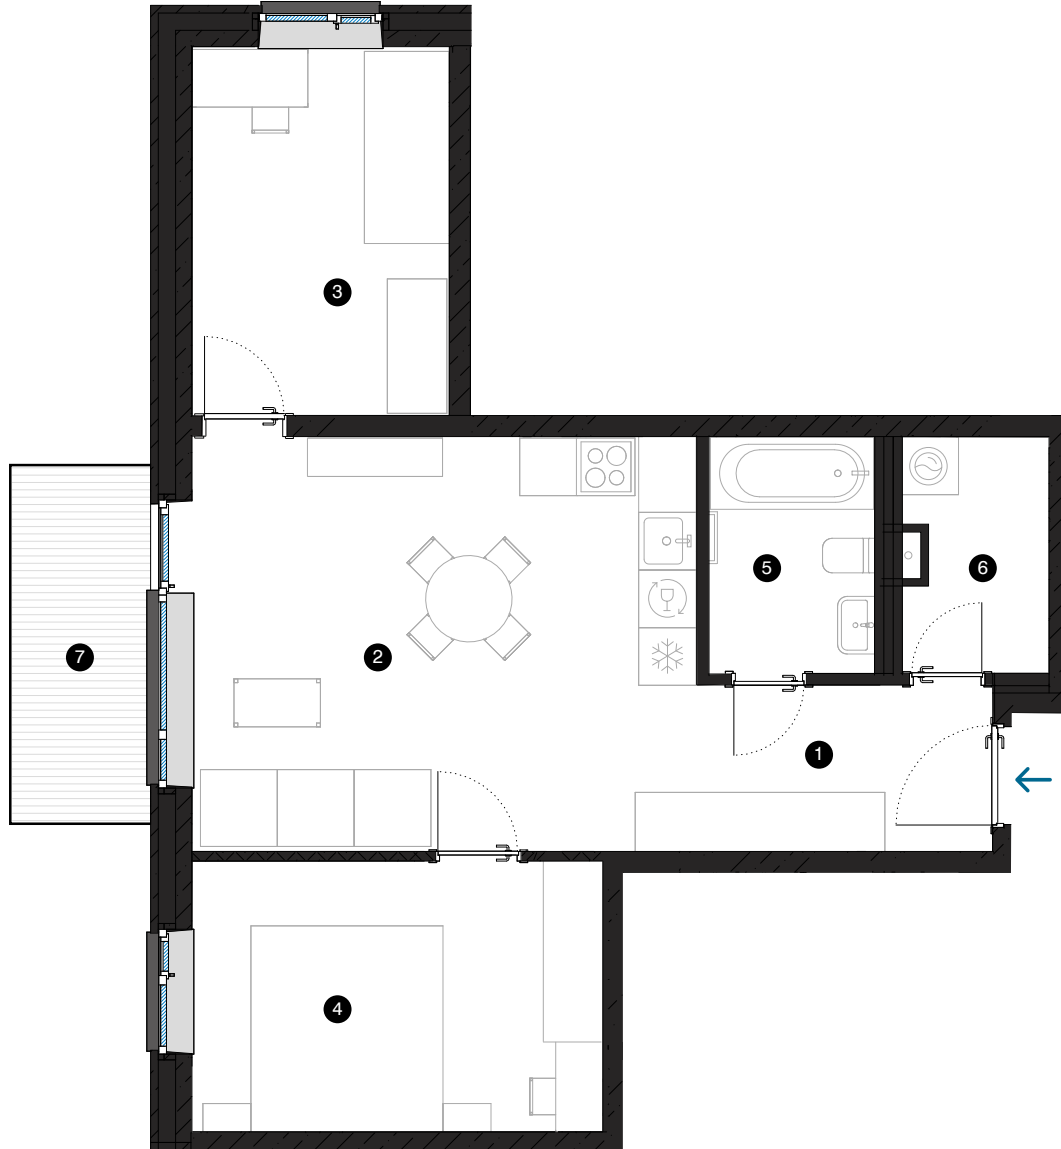

6-й этаж

Квартира № 41

© УЛ. ЭЙЗЕНШТЕЙНА 47, РИГА

#	КОМНАТА	M ²
1	Прихожая	5
2	Гостиная с кухонной зоной	23,1
3	Комната	10,3
4	Комната	12,1
5	Ванная комната	4,2
6	Подсобное помещение	3,6
7	Балкон	5,6
Жилая площадь		58,3
Общая площадь		63,9

МАСШТАБ 1:80 0 80 160 240 1 CM = 80 CM

КОНТАКТЫ:

- sales@pillar.lv
- +371 25 633 133
- Pulksteža Brieža iela 28A, Rīga, LV-1045