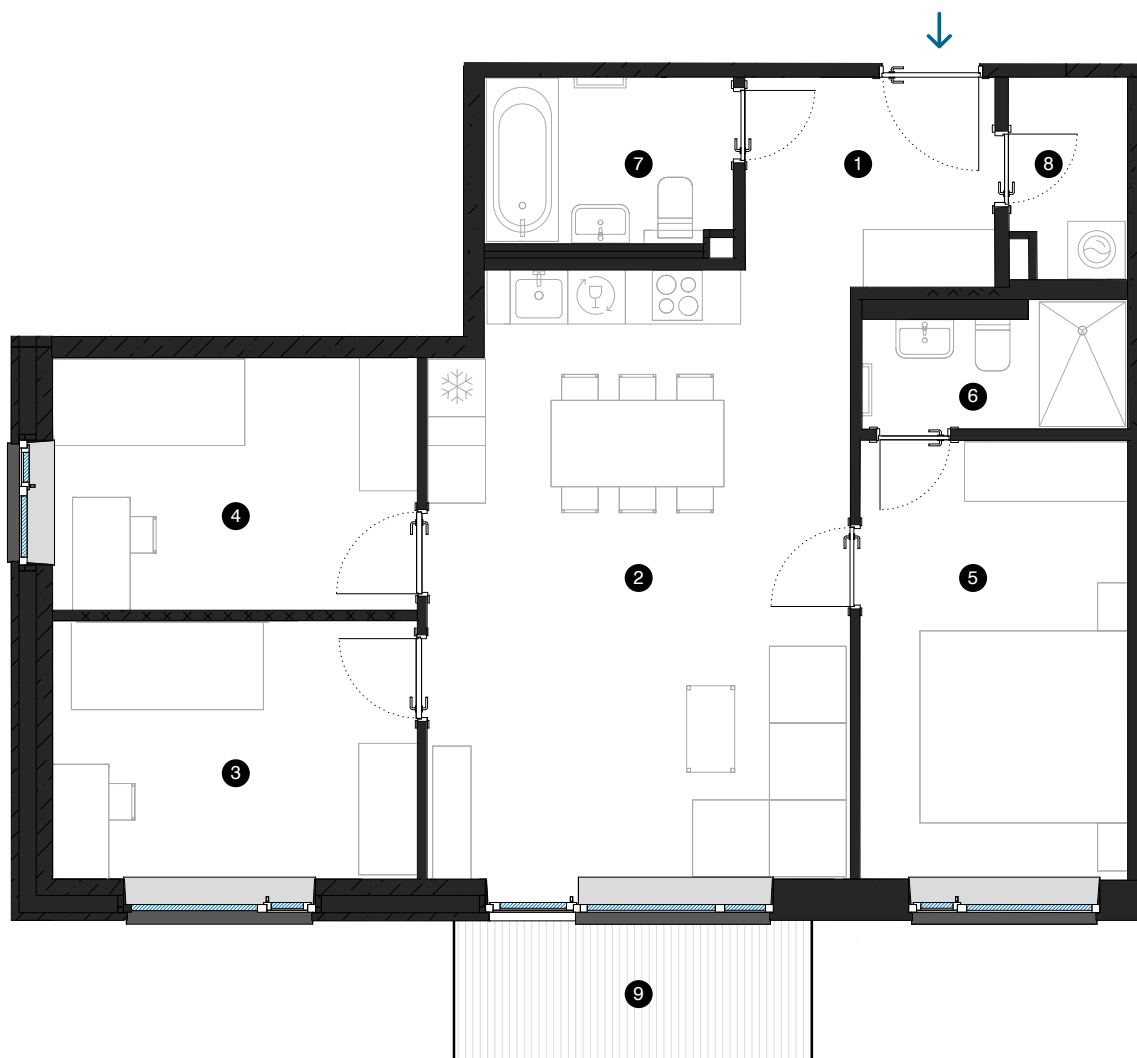

6-й этаж

Квартира № 40

© УЛ. ЭЙЗЕНШТЕЙНА 47, РИГА

#	КОМНАТА	M ²
1	Прихожая	5,5
2	Гостиная с кухонной зоной	27,5
3	Комната	10,2
4	Комната	10
5	Комната	12,8
6	Душевая комната	3,3
7	Ванная комната	4,3
8	Подсобное помещение	2,5
9	Балкон	5,6

Жилая площадь 76,1
Общая площадь 81,7

МАСШТАБ 1:80 1 CM = 80 CM

КОНТАКТЫ:

- sales@pillar.lv
- +371 25 633 133
- Pulksteža Brieža iela 28A, Rīga, LV-1045