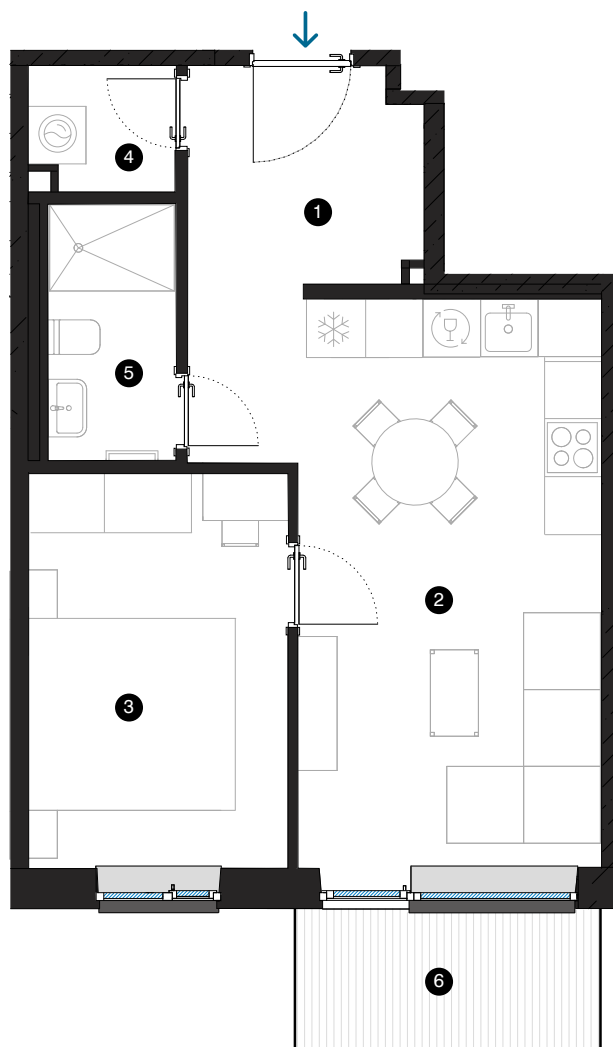

6-й этаж

# Квартира № 39

© УЛ. ЭЙЗЕНШТЕЙНА 47, РИГА

#	КОМНАТА	M <sup>2</sup>
1	Прихожая	6,2
2	Гостиная с кухонной зоной	20,7
3	Комната	11,1
4	Подсобное помещение	1,9
5	Ванная комната	3,5
6	Балкон	4,7
Жилая площадь		43,4
Общая площадь		48,1

МАСШТАБ 1:80 1 CM = 80 CM

КОНТАКТЫ:

- sales@pillar.lv
- +371 25 633 133
- Pulksteža Brieža iela 28A, Rīga, LV-1045