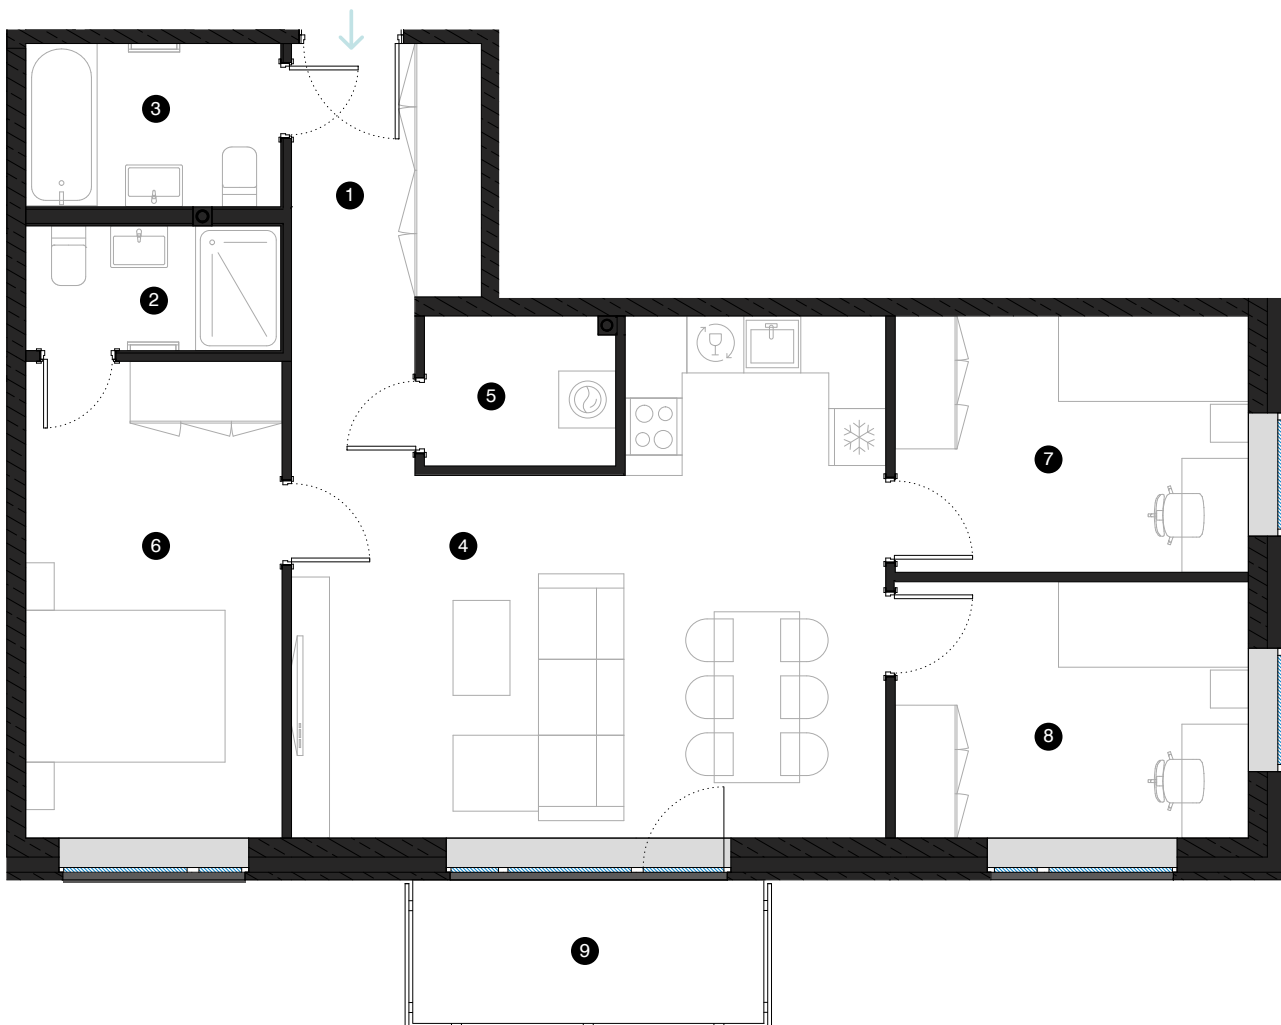

8. stāvs

Dzīvoklis Nr. 63

© EIZENŠTEINA IELA 47A, RĪGA

#	TELPA	M ²
1	Priekštelpa	7,78
2	Dušas telpa	3,53
3	Vannas istaba	4,62
4	Dzīvojamā istaba ar virtuves zonu	28,81
5	Palīgtelpa	3,15
6	Istaba	13,56
7	Istaba	10,04
8	Istaba	10,04
9	Balkons	5,58

Dzīvojamā platība 81,53

Kopējā platība 87,11

MĒROGS 1:80 0 80 160 240 1 CM = 80 CM

KONTAKTI:

- 📧 sales@pillar.lv
- ☎ +371 25 633 133
- ✉ Pulksteža Brieža iela 28A, Rīga, LV-1045