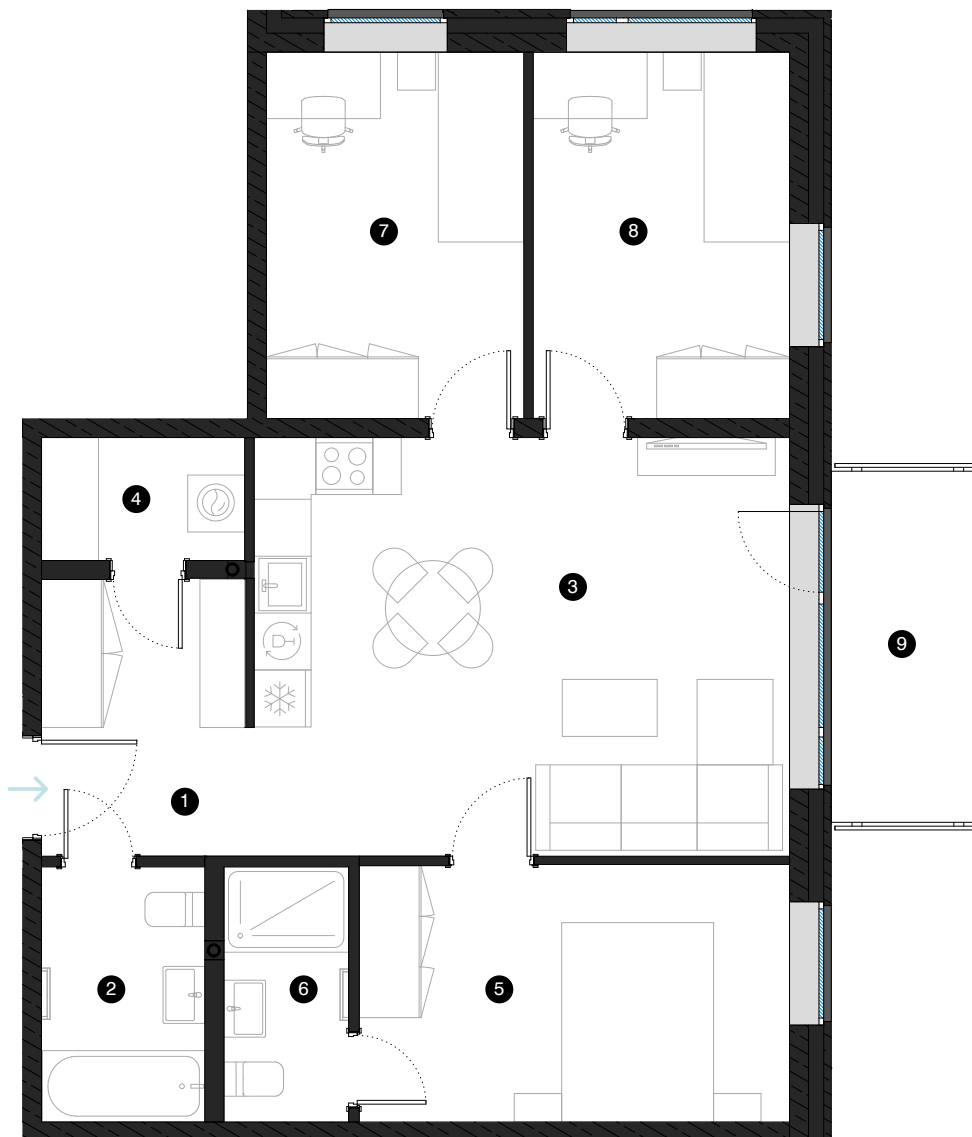

8. stāvs

Dzīvoklis Nr. 62

© EIZENŠTEINA IELA 47A, RĪGA

#	TELPA	M ²
1	Priekštelpa	6,37
2	Vannas istaba	4,62
3	Dzīvojamā istaba ar virtuves zonu	25,16
4	Palīgtelpa	2,77
5	Istaba	12,24
6	Dušas telpa	3,54
7	Istaba	10,42
8	Istaba	10,46
9	Balkons	5,58

Dzīvojamā platība 75,58

Kopējā platība 81,16

MĒROGS 1:80 0 80 160 240 1 CM = 80 CM

KONTAKTI:

- 📧 sales@pillar.lv
- ☎ +371 25 633 133
- ✉ Pulkveža Brieža iela 28A, Rīga, LV-1045