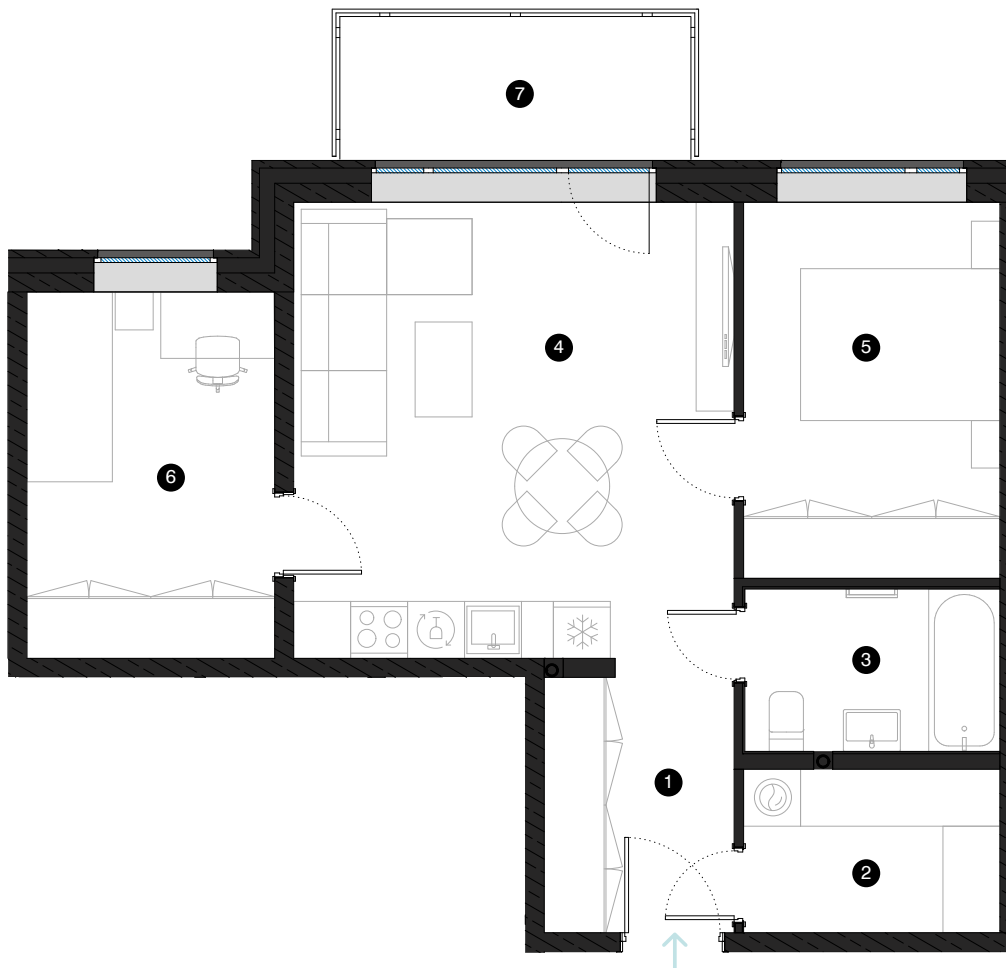

8. stāvs

Dzīvoklis Nr. 59

© EIZENŠTEINA IELA 47A, RĪGA

#	TELPA	M ²
1	Priekštelpa	5,63
2	Palīgtelpa	4,65
3	Vannas istaba	4,59
4	Dzīvojamā istaba ar virtuves zonu	22,58
5	Istaba	10,07
6	Istaba	10,70
7	Balkons	5,58
Dzīvojamā platība		58,22
Kopējā platība		63,80