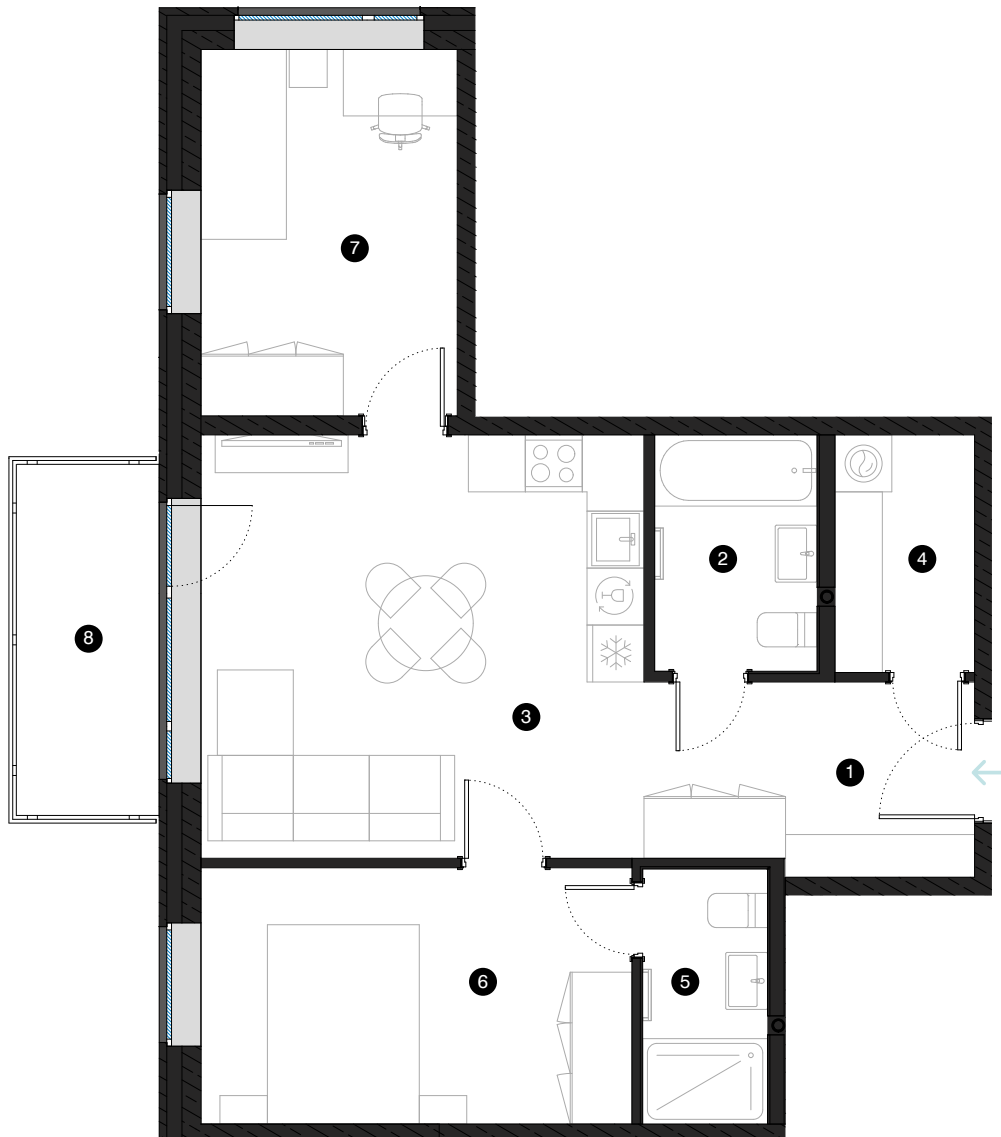

8. stāvs

Dzīvoklis Nr. 58

© EIZENŠTEINA IELA 47A, RĪGA

#	TELPA	M ²
1	Priekštelpa	6,87
2	Vannas istaba	4,26
3	Dzīvojamā istaba ar virtuves zonu	21,11
4	Palīgtelpa	3,68
5	Vannas istaba	3,53
6	Istaba	12,26
7	Istaba	10,42
8	Balkons	5,58

Dzīvojamā platība 62,13

Kopējā platība 67,71

MĒROGS 1:80

KONTAKTI:

- 📧 sales@pillar.lv
- ☎ +371 25 633 133
- ✉ Pulkveža Brieža iela 28A, Rīga, LV-1045