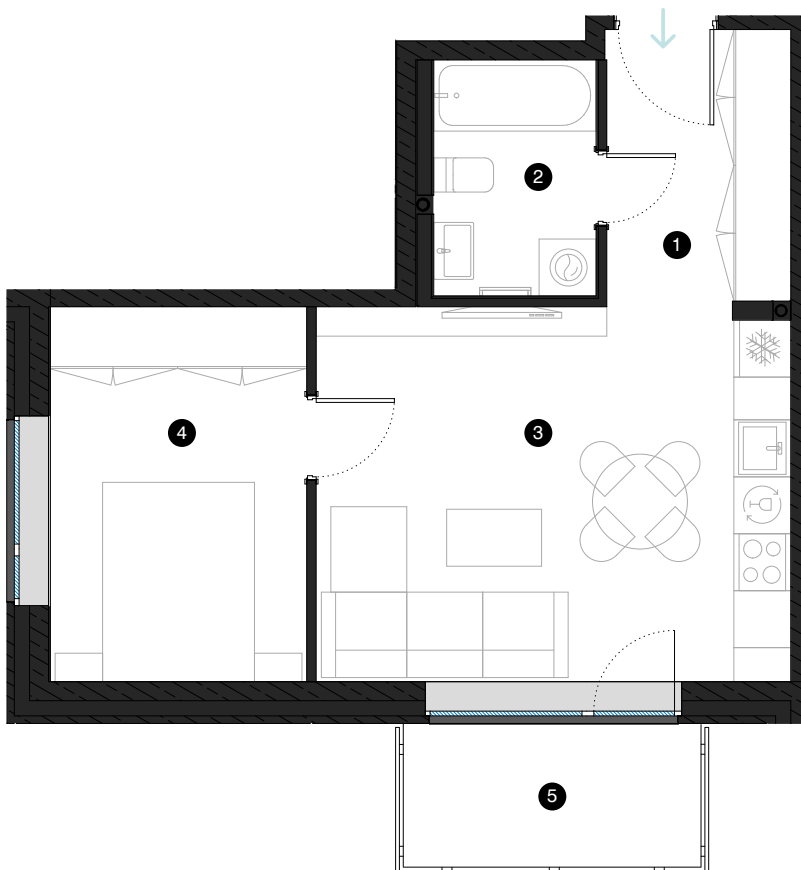

8. stāvs

Dzīvoklis Nr. 57

© EIZENŠTEINA IELA 47A, RĪGA

#	TELPA	M ²
1	Priekštelpa	5,62
2	Vannas istaba	4,25
3	Dzīvojamā istaba ar virtuves zonu	19,95
4	Istaba	10,74
5	Balkons	4,74
Dzīvojamā platība		40,56
Kopējā platība		45,30