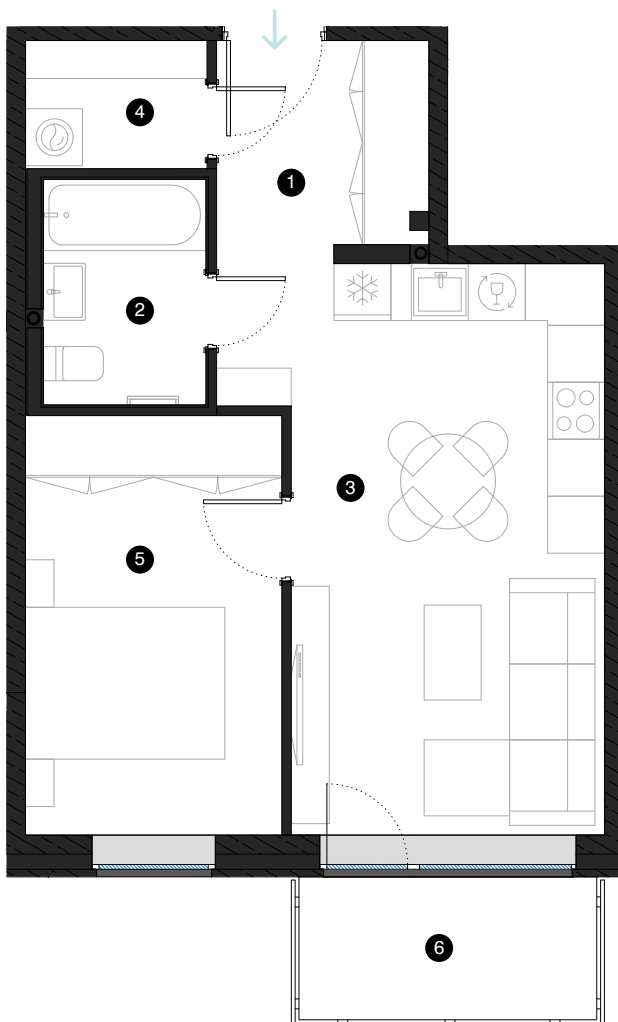

8. stāvs

Dzīvoklis Nr. 56

© EIZENŠTEINA IELA 47A, RĪGA

#	TELPA	M²
1	Priekštelpa	6,24
2	Vannas istaba	4,06
3	Dzīvojamā istaba ar virtuves zonu	20,15
4	Paļīgelpa	2,58
5	Istaba	11,93
6	Balkons	4,74

Dzīvojamā platība 44,96