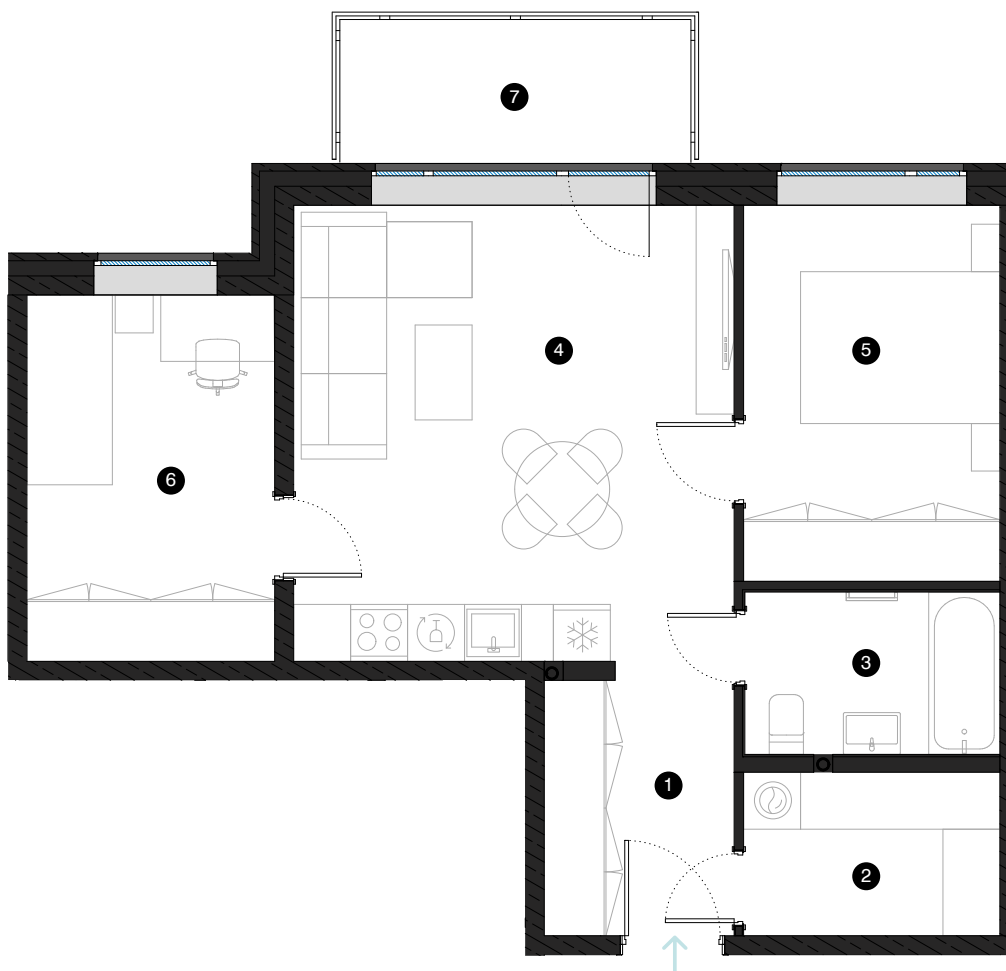

7. stāvs

Dzīvoklis Nr. 51

© EIZENŠTEINA IELA 47A, RĪGA

#	TELPA	M ²
1	Priekštelpa	5,63
2	Palīgtelpa	4,65
3	Vannas istaba	4,59
4	Dzīvojamā istaba ar virtuves zonu	22,58
5	Istaba	10,07
6	Istaba	10,70
7	Balkons	5,58
Dzīvojamā platība		58,22
Kopējā platība		63,80