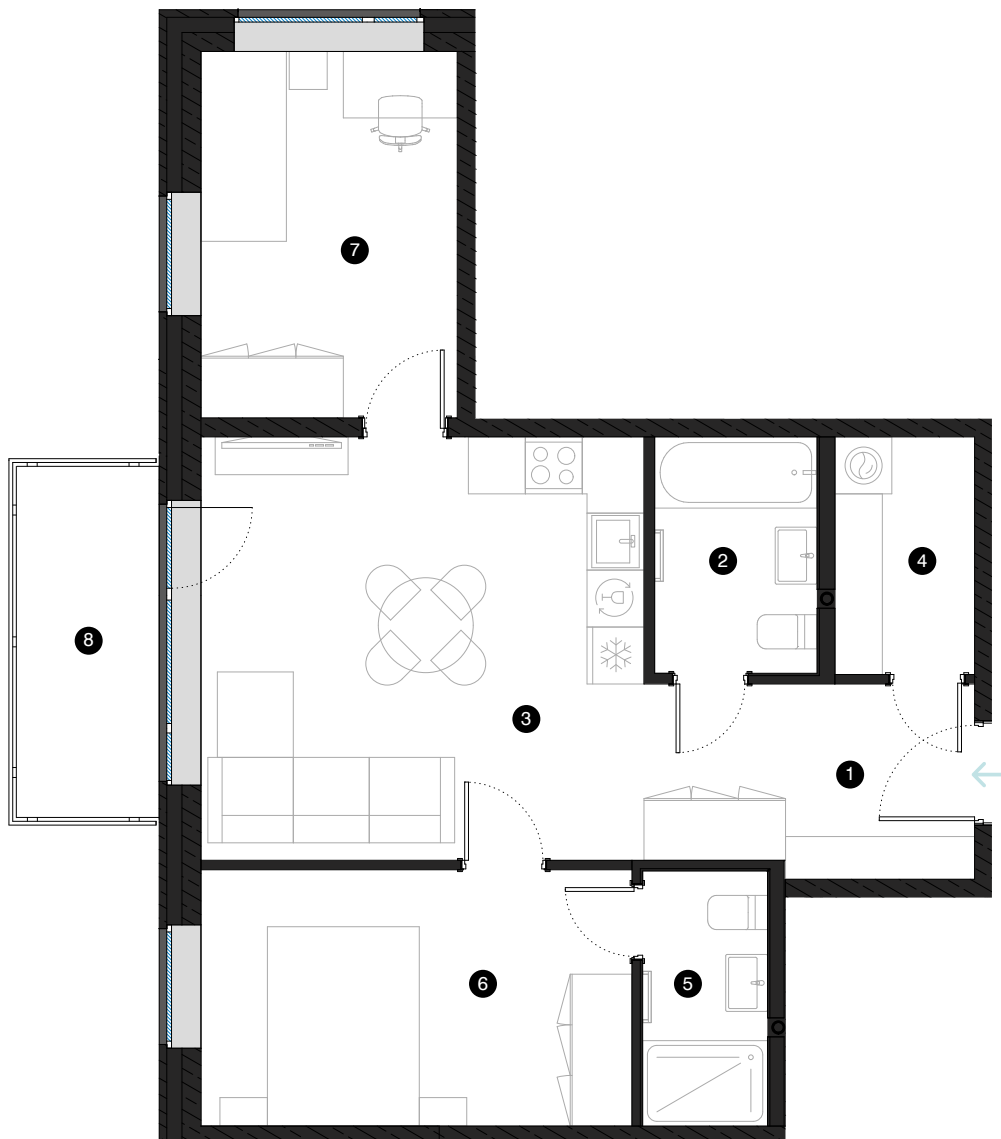

7. stāvs

Dzīvoklis Nr. 50

© EIZENŠTEINA IELA 47A, RĪGA

#	TELPA	M ²
1	Priekštelpa	6,87
2	Vannas istaba	4,26
3	Dzīvojamā istaba ar virtuves zonu	21,11
4	Palīgtelpa	3,68
5	Vannas istaba	3,53
6	Istaba	12,26
7	Istaba	10,42
8	Balkons	5,58

Dzīvojamā platība 62,13

Kopējā platība 67,71

MĒROGS 1:80

KONTAKTI:

- 📧 sales@pillar.lv
- ☎ +371 25 633 133
- ✉ Pulkveža Briēža iela 28A, Rīga, LV-1045