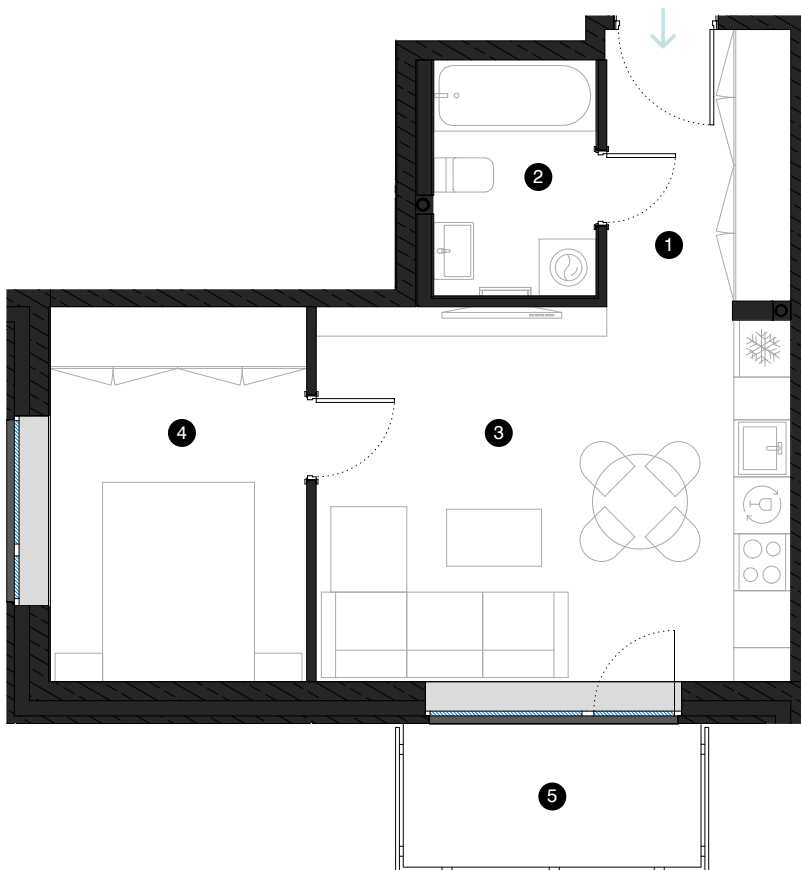

7. stāvs

# Dzīvoklis Nr. 49

© EIZENŠTEINA IELA 47A, RĪGA

#	TELPA	M <sup>2</sup>
1	Priekštelpa	5,62
2	Vannas istaba	4,25
3	Dzīvojamā istaba ar virtuves zonu	19,95
4	Istaba	10,74
5	Balkons	4,74
Dzīvojamā platība		40,56
Kopējā platība		45,30