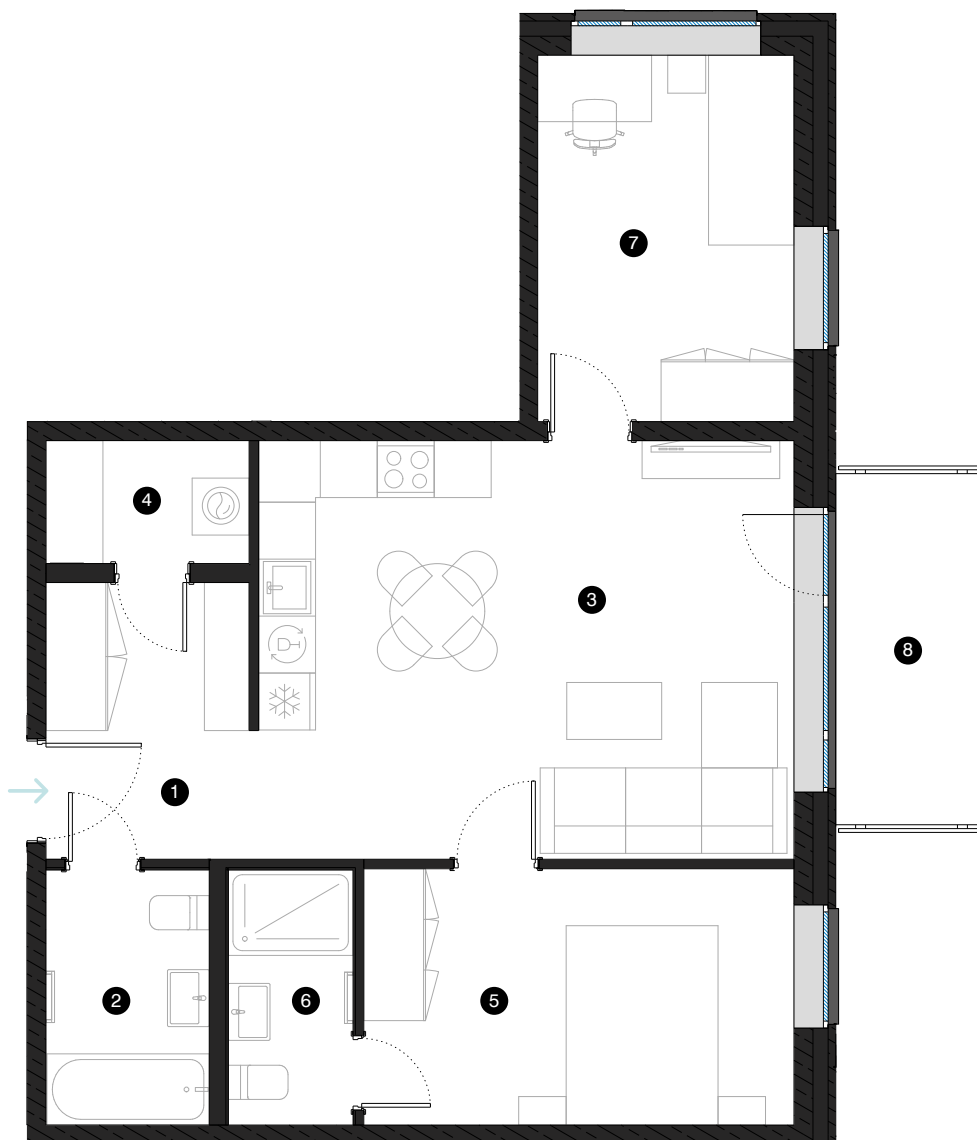

6. stāvs

# Dzīvoklis Nr. 46

© EIZENŠTEINA IELA 47A, RĪGA

#	TELPA	M <sup>2</sup>
1	Priekštelpa	6,37
2	Vannas istaba	4,62
3	Dzīvojamā istaba ar virtuves zonu	25,16
4	Paļīgelpa	2,77
5	Istaba	12,24
6	Duļšas telpa	3,53
7	Istaba	10,42
8	Balkons	5,58