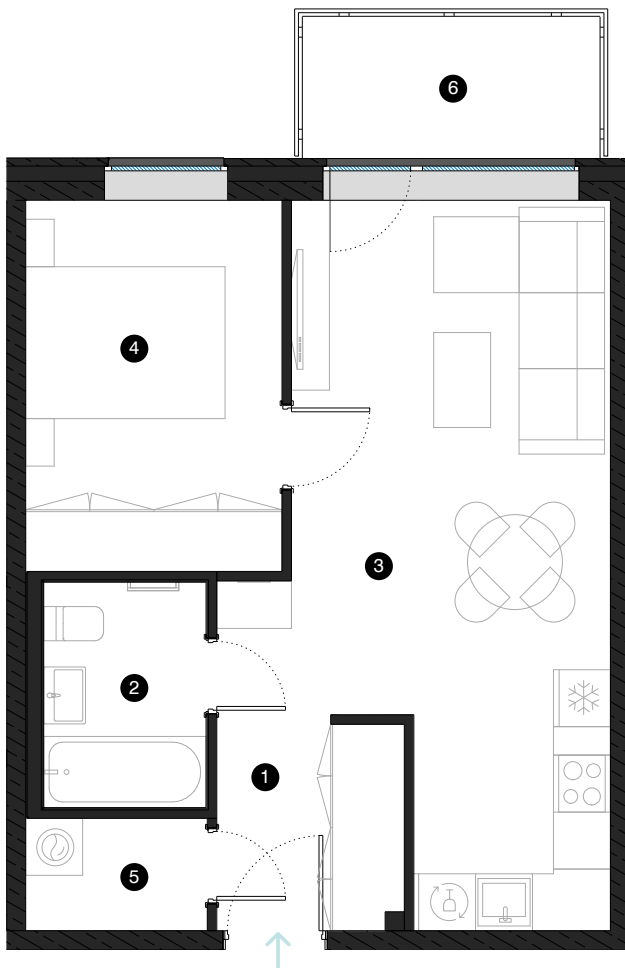

6. stāvs

Dzīvoklis Nr. 44

© EIZENŠTEINA IELA 47A, RĪGA

#	TELPA	M ²
1	Priekštelpa	5,49
2	Dušas telpa	4,06
3	Dzīvojamā istaba ar virtuves zonu	23,21
4	Istaba	10,56
5	Paļīgelpa	2,27
6	Balkons	4,74

Dzīvojamā platība 45,59