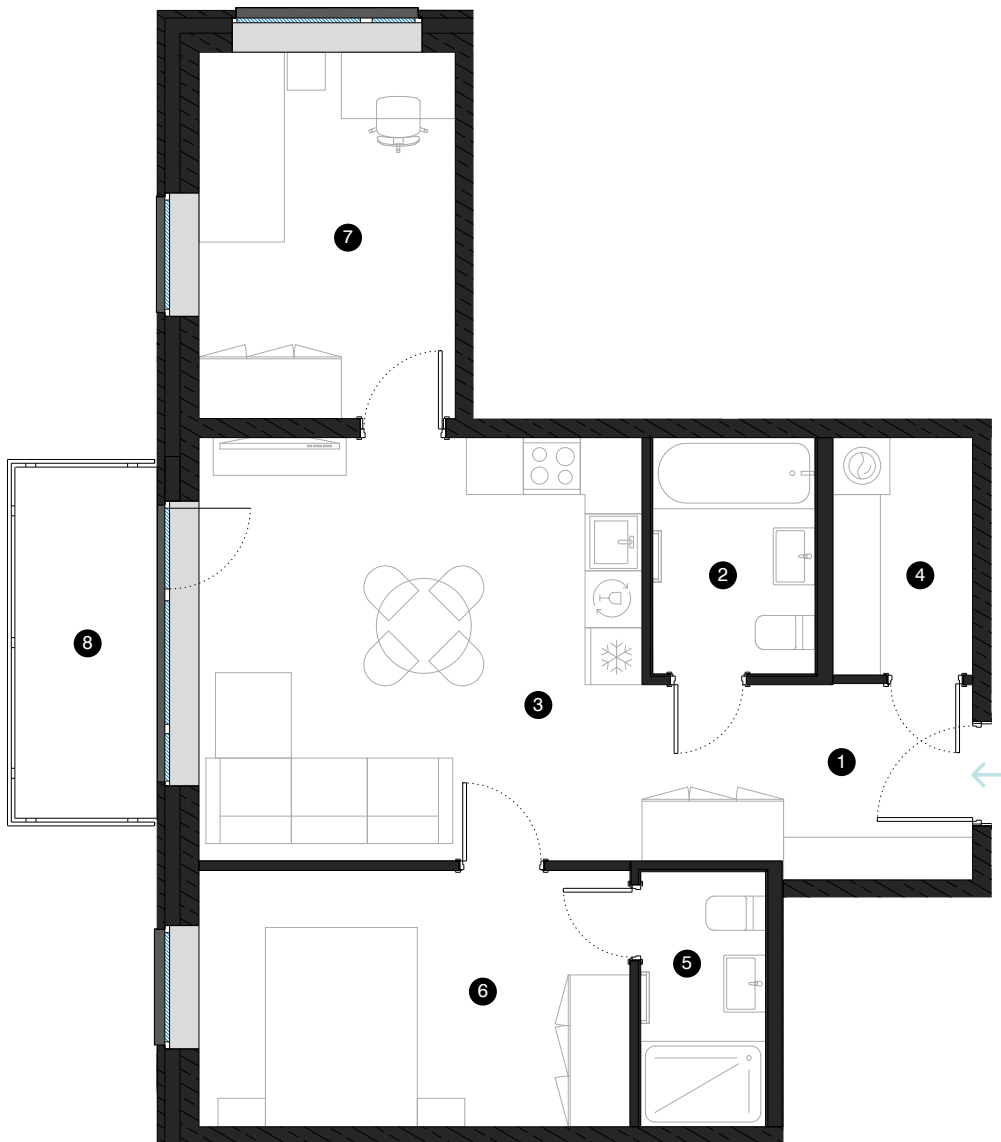

6. stāvs

# Dzīvoklis Nr. 42

© EIZENŠTEINA IELA 47A, RĪGA

| # | TELPA                             | M <sup>2</sup> |
|---|-----------------------------------|----------------|
| 1 | Priekštelpa                       | 6,81           |
| 2 | Vannas istaba                     | 4,26           |
| 3 | Dzīvojamā istaba ar virtuves zonu | 21,11          |
| 4 | Palīgtelpa                        | 3,68           |
| 5 | Vannas istaba                     | 3,53           |
| 6 | Istaba                            | 12,26          |
| 7 | Istaba                            | 10,42          |
| 8 | Balkons                           | 5,58           |

Dzīvojamā platība 62,07

Kopējā platība 67,65

MĒROGS 1:80

0 80 160 240 1 CM = 80 CM

↑  
Z

KONTAKTI:

- 📧 sales@pillar.lv
- ☎ +371 25 633 133
- ✉ Pulkveža Brieža iela 28A, Rīga, LV-1045