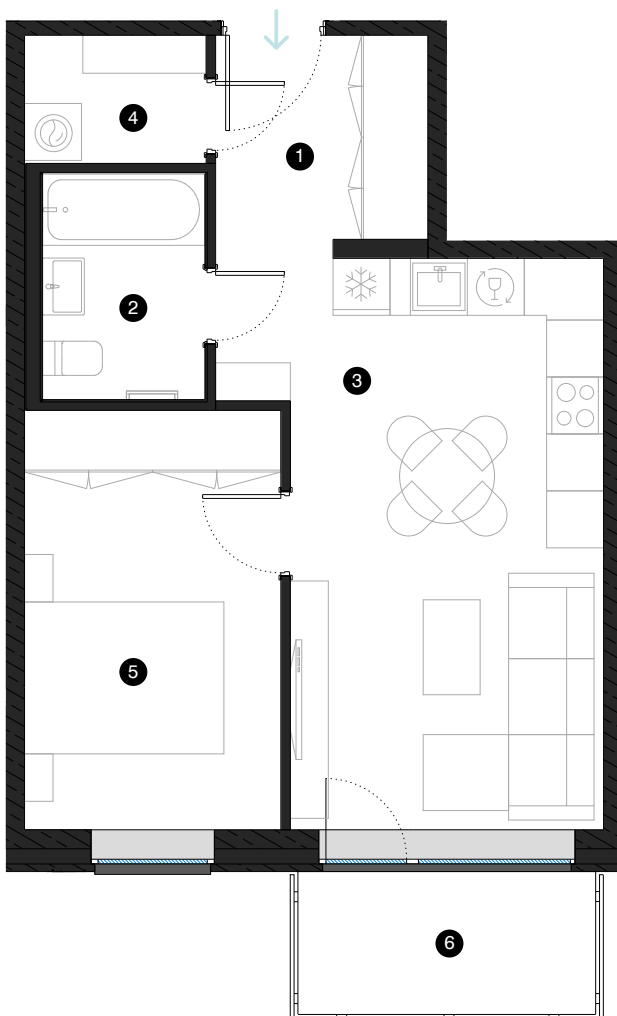

6. stāvs

Dzīvoklis Nr. 40

© EIZENŠTEINA IELA 47A, RĪGA

#	TELPA	M ²
1	Priekštelpa	6,24
2	Vannas istaba	4,06
3	Dzīvojamā istaba ar virtuves zonu	20,16
4	Palīgtelpa	2,58
5	Istaba	11,93
6	Balkons	4,74

Dzīvojamā platība 44,97