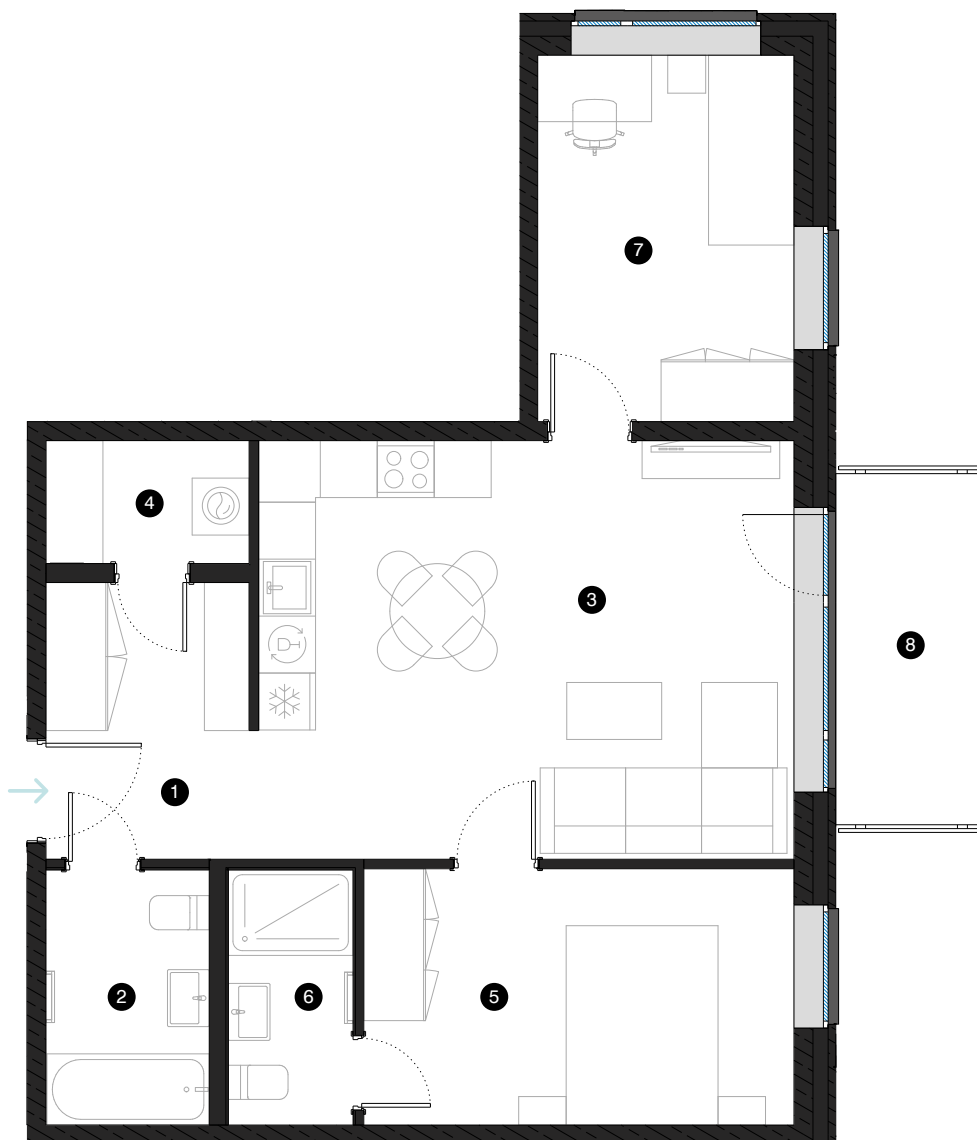

5. stāvs

Dzīvoklis Nr. 38

© EIZENŠTEINA IELA 47A, RĪGA

#	TELPA	M ²
1	Priekštelpa	6,37
2	Vannas istaba	4,62
3	Dzīvojamā istaba ar virtuves zonu	25,16
4	Palīgtelpa	2,77
5	Istaba	12,24
6	Duļšas telpa	3,53
7	Istaba	10,42
8	Balkons	5,58

Dzīvojamā platība 65,11

Kopējā platība 70,69

MĒROGS 1:80

0 80 160 240 1 CM = 80 CM

KONTAKTI:

- 📧 sales@pillar.lv
- ☎ +371 25 633 133
- ✉ Pulkveža Brieža iela 28A, Rīga, LV-1045