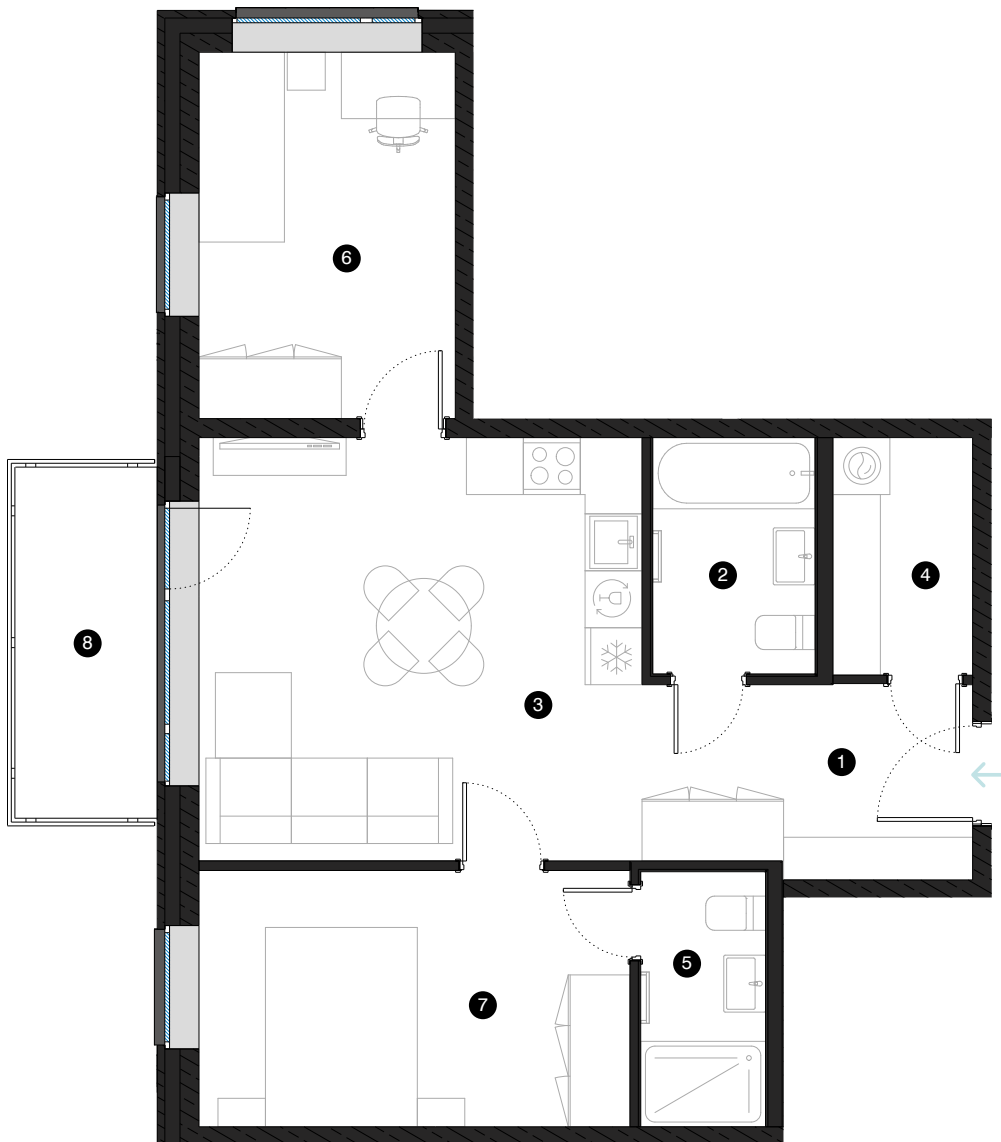

5. stāvs

# Dzīvoklis Nr. 34

© EIZENŠTEINA IELA 47A, RĪGA

#	TELPA	M <sup>2</sup>
1	Priekštelpa	6,81
2	Vannas istaba	4,26
3	Dzīvojamā istaba ar virtuves zonu	21,11
4	Palīgtelpa	3,68
5	Vannas istaba	3,53
6	Istaba	12,26
7	Istaba	10,42
8	Balkons	5,58

Dzīvojamā platība 62,07

Kopējā platība 67,65

MĒROGS 1:80 0 80 160 240 1 CM = 80 CM

KONTAKTI:

- 📧 sales@pillar.lv
- 📞 +371 25 633 133
- ✉️ Pulkveža Brieža iela 28A, Rīga, LV-1045