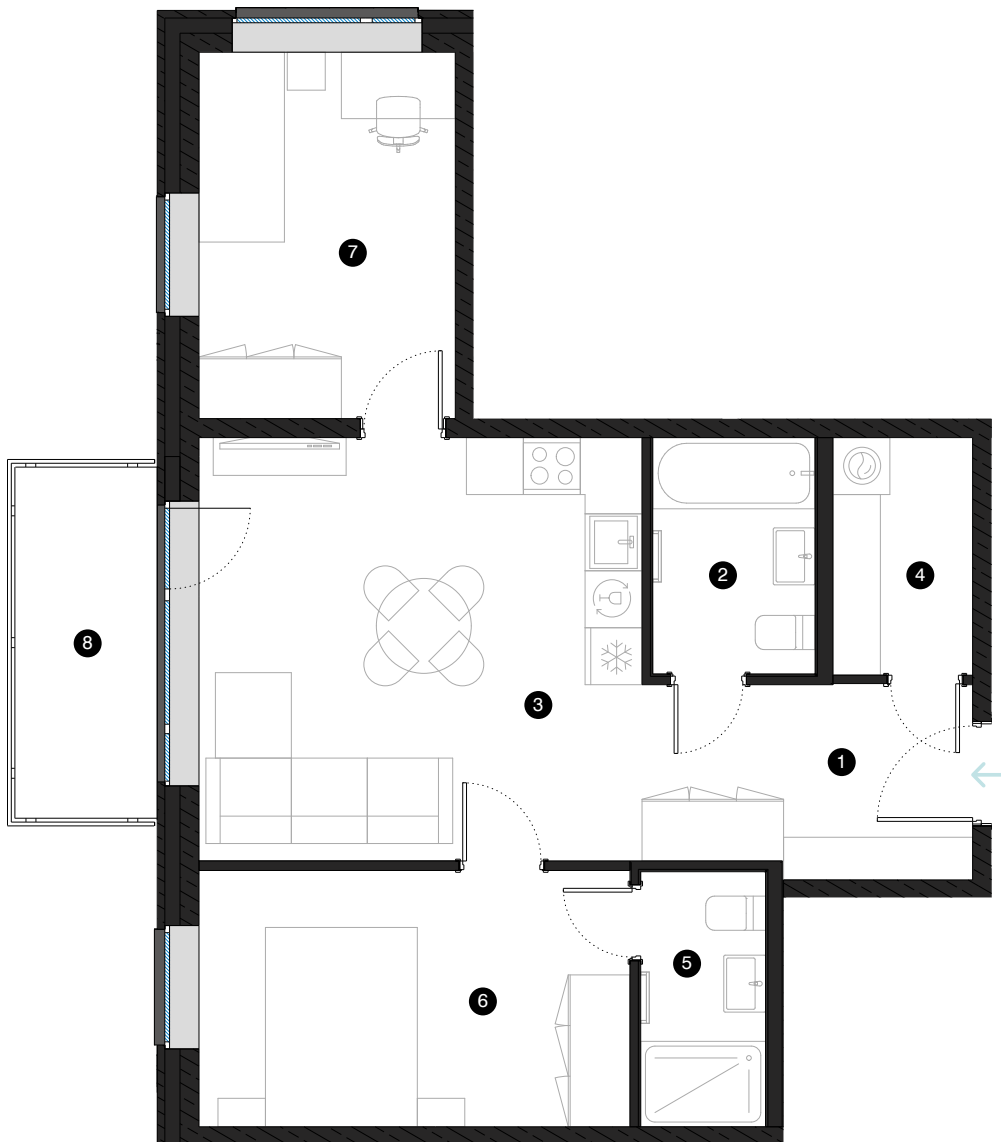

4. stāvs

Dzīvoklis Nr. 26

© EIZENŠTEINA IELA 47A, RĪGA

#	TELPA	M ²
1	Priekštelpa	6,81
2	Vannas istaba	4,26
3	Dzīvojamā istaba ar virtuves zonu	21,11
4	Palīgtelpa	3,68
5	Vannas istaba	3,53
6	Istaba	12,26
7	Istaba	10,42
8	Balkons	5,58

Dzīvojamā platība 62,07

Kopējā platība 67,65

MĒROGS 1:80

0 80 160 240 1 CM = 80 CM

↑
Z

KONTAKTI:

📧 sales@pillar.lv

📞 +371 25 633 133