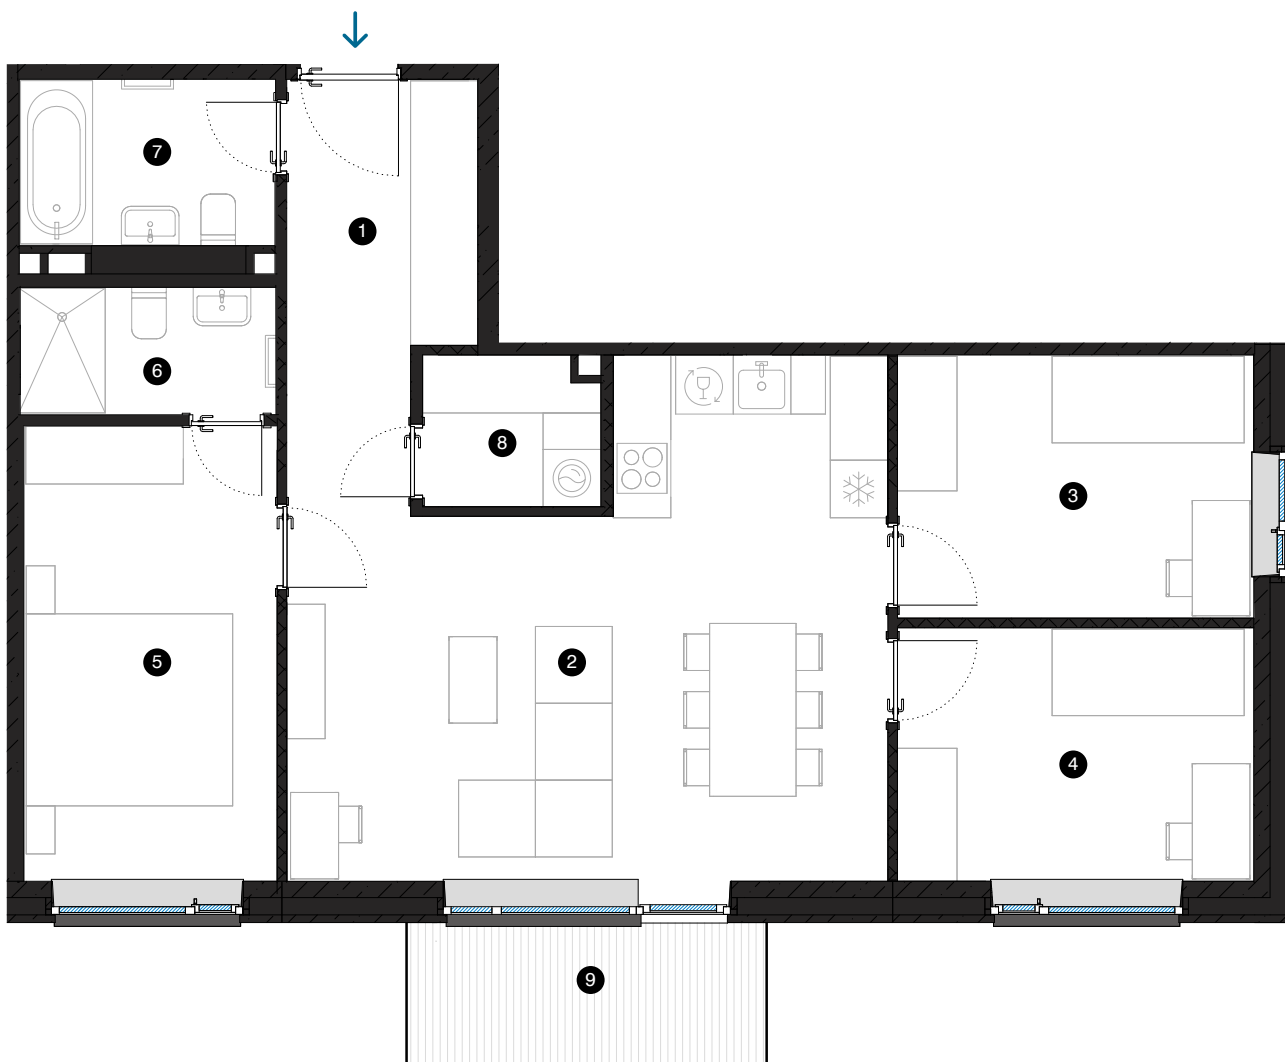

10. stāvs

# Dzīvoklis Nr. 78

© EIZENŠTEINA IELA 47, RĪGA

#	TELPA	M <sup>2</sup>
1	Priekštelpa	5,5
2	Dzīvojamā istaba ar virtuves zonu	30,8
3	Istaba	10,1
4	Istaba	9,8
5	Istaba	12,3
6	Dušas telpa	3,5
7	Vannas istaba	4,6
8	Palīgtelpa	2,8
9	Balkons	5,6

Dzīvojamā platība 79,4  
Kopējā platība 85

MĒROGS 1:80 0 80 160 240 1 CM = 80 CM

**KONTAKTI:**

- 📧 sales@pillar.lv
- ☎ +371 25 633 133
- ✉ Pulksteža Briēža iela 28A, Rīga, LV-1045