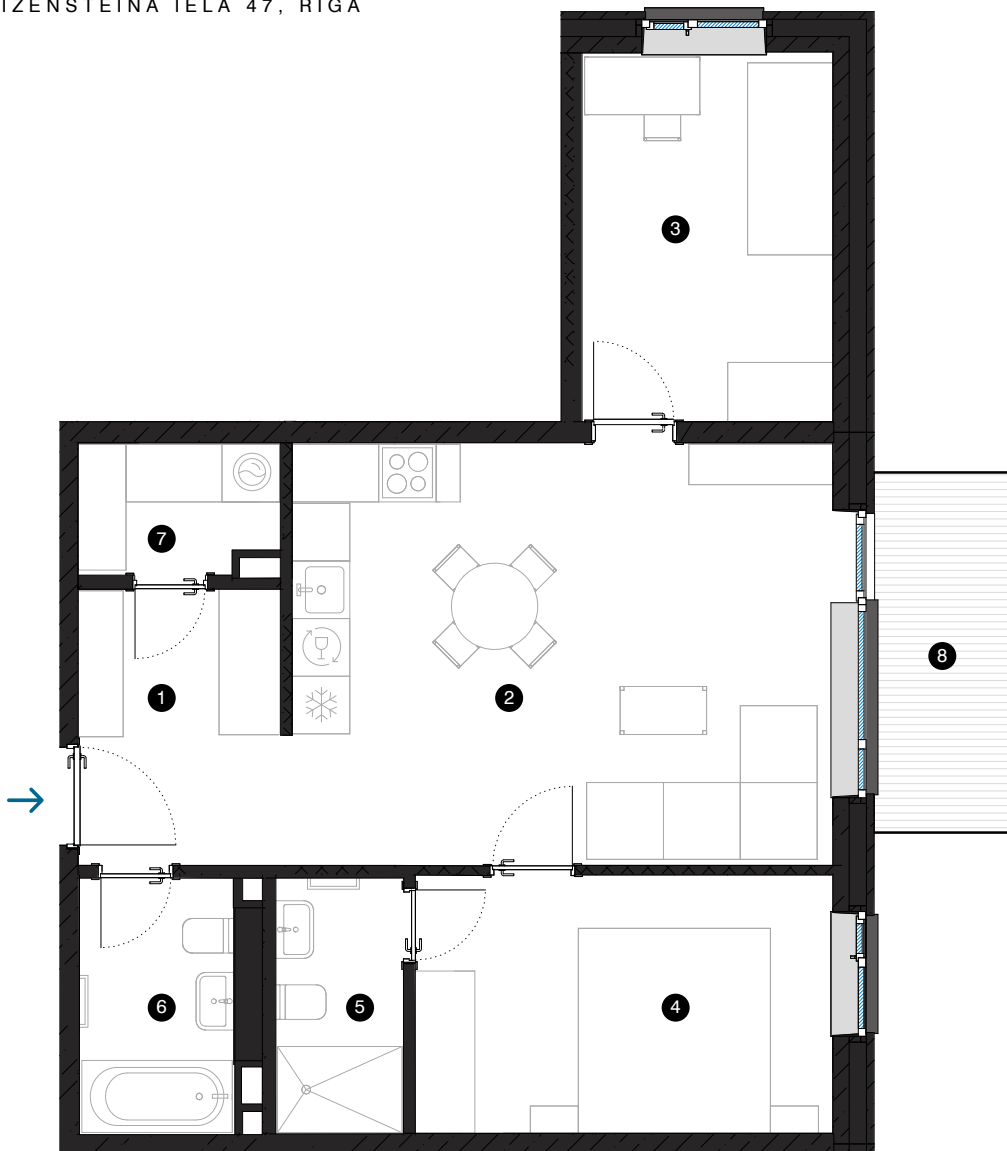

9. stāvs

Dzīvoklis Nr. 69

© EIZENŠTEINA IELA 47, RĪGA

#	TELPA	M ²
1	Priekštelpa	6,2
2	Dzīvojamā istaba ar virtuves zonu	24,7
3	Istaba	10
4	Istaba	11,6
5	Dušas telpa	3,5
6	Vannas istaba	4,3
7	Palīgtelpa	2,8
8	Balkons	5,6

Dzīvojamā platība 63,1

Kopējā platība 68,7

MĒROGS 1:80

↑
Z

KONTAKTI:

📧 sales@pillar.lv

📞 +371 25 633 133

✉ Pulksteža Brieža iela 28A,
Rīga, LV-1045