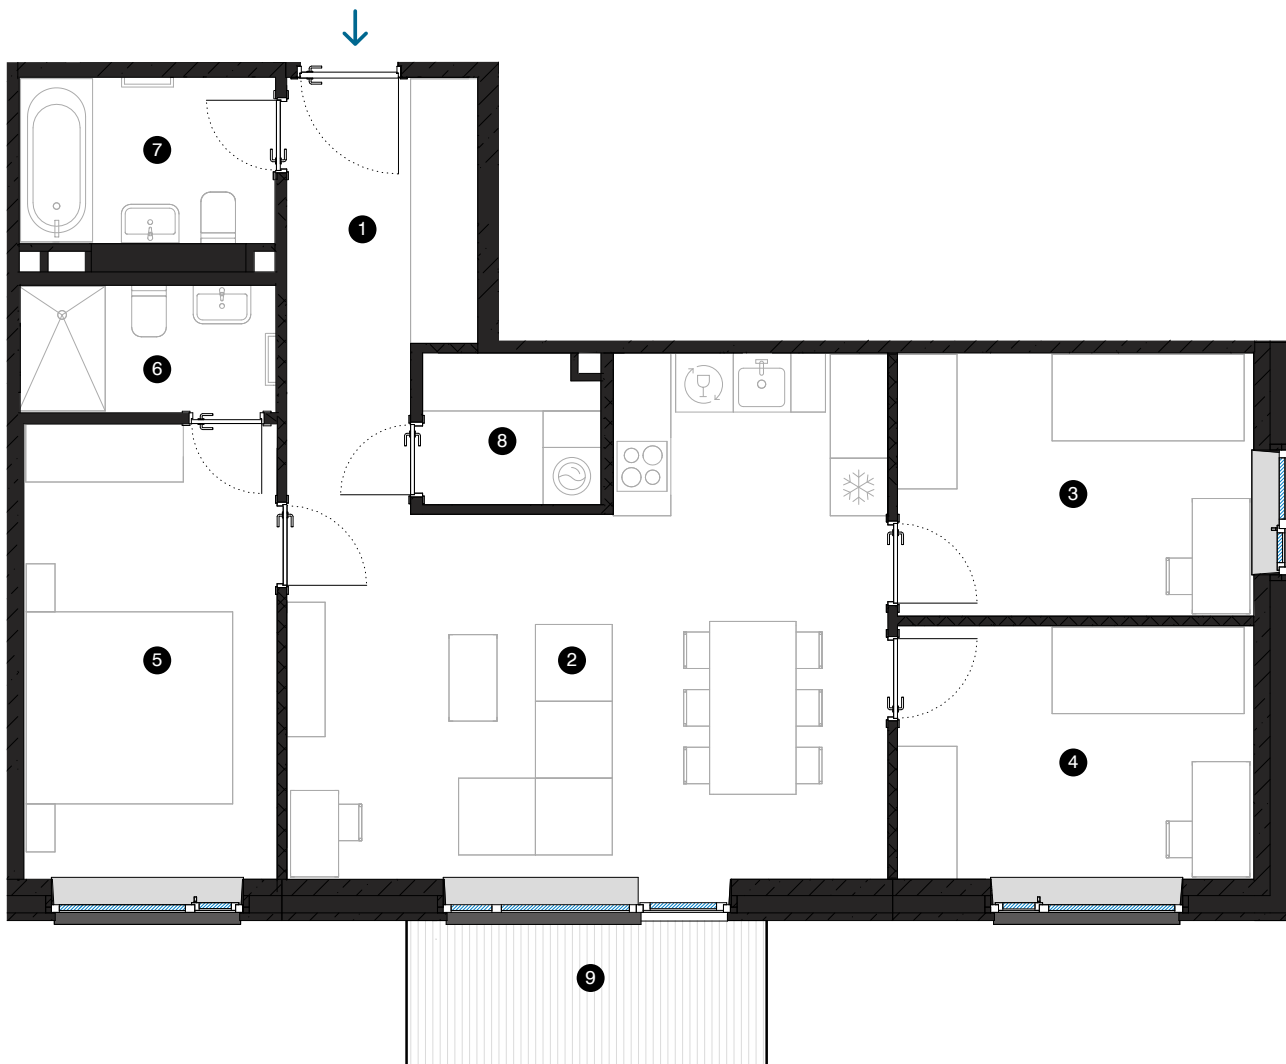

8. stāvs

Dzīvoklis Nr. 62

© EIZENŠTEINA IELA 47, RĪGA

#	TELPA	M ²
1	Priekštelpa	5,5
2	Dzīvojamā istaba ar virtuves zonu	30,8
3	Istaba	10,1
4	Istaba	9,8
5	Istaba	12,3
6	Dušas telpa	3,5
7	Vannas istaba	4,6
8	Palīgtelpa	2,8
9	Balkons	5,6

Dzīvojamā platība 79,4

Kopējā platība 85

MĒROGS 1:80

KONTAKTI:

- 📧 sales@pillar.lv
- ☎ +371 25 633 133
- ✉ Pulksteža Briēža iela 28A, Rīga, LV-1045