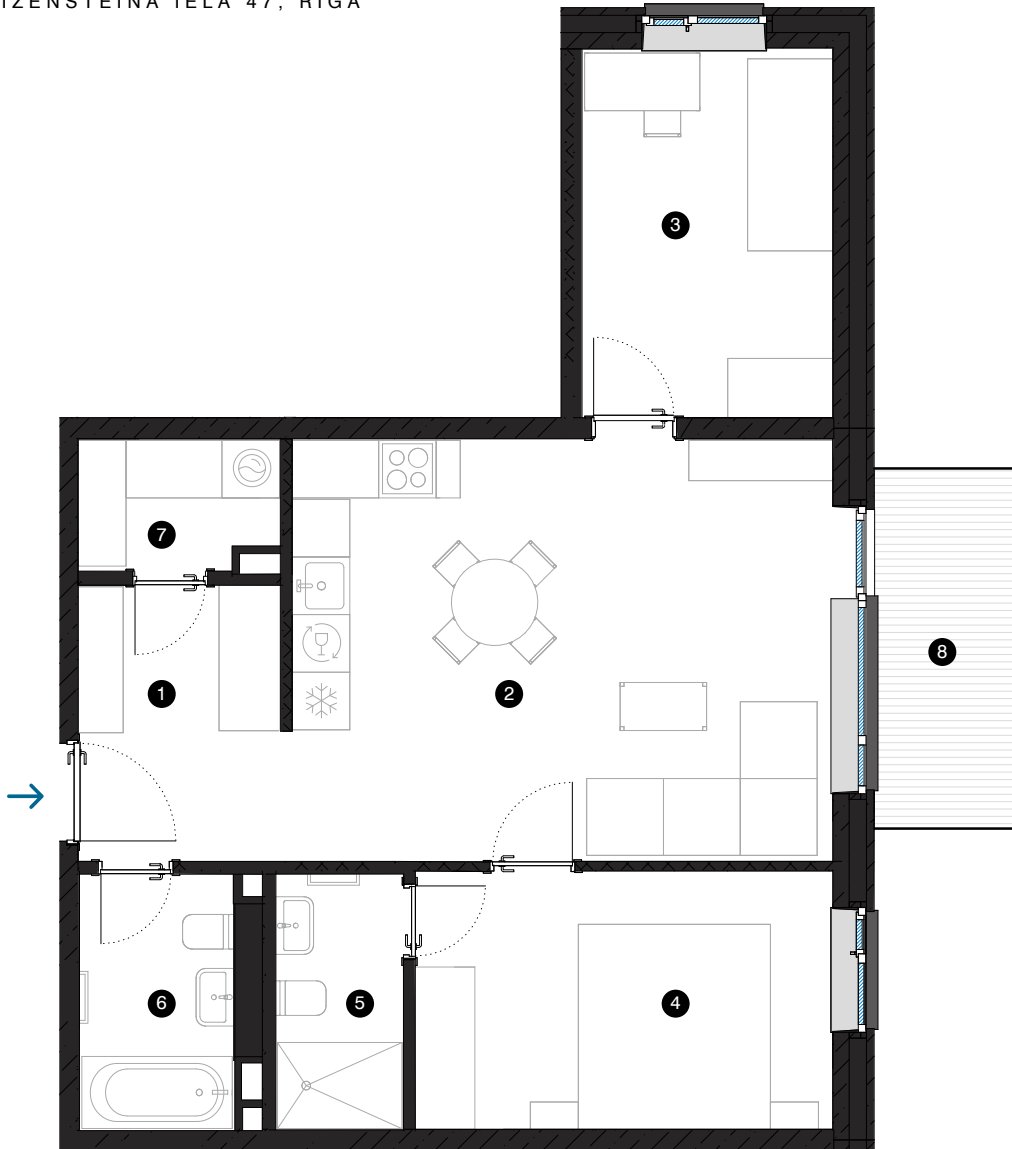

8. stāvs

Dzīvoklis Nr. 61

© EIZENŠTEINA IELA 47, RĪGA

#	TELPA	M ²
1	Priekštelpa	6,2
2	Dzīvojamā istaba ar virtuves zonu	24,7
3	Istaba	10
4	Istaba	11,6
5	Dušas telpa	3,5
6	Vannas istaba	4,3
7	Palīgtelpa	2,8
8	Balkons	5,6

Dzīvojamā platība 63,1

Kopējā platība 68,7

MĒROGS 1:80

KONTAKTI:

- sales@pillar.lv
- +371 25 633 133
- Pulksteža Briēža iela 28A, Rīga, LV-1045