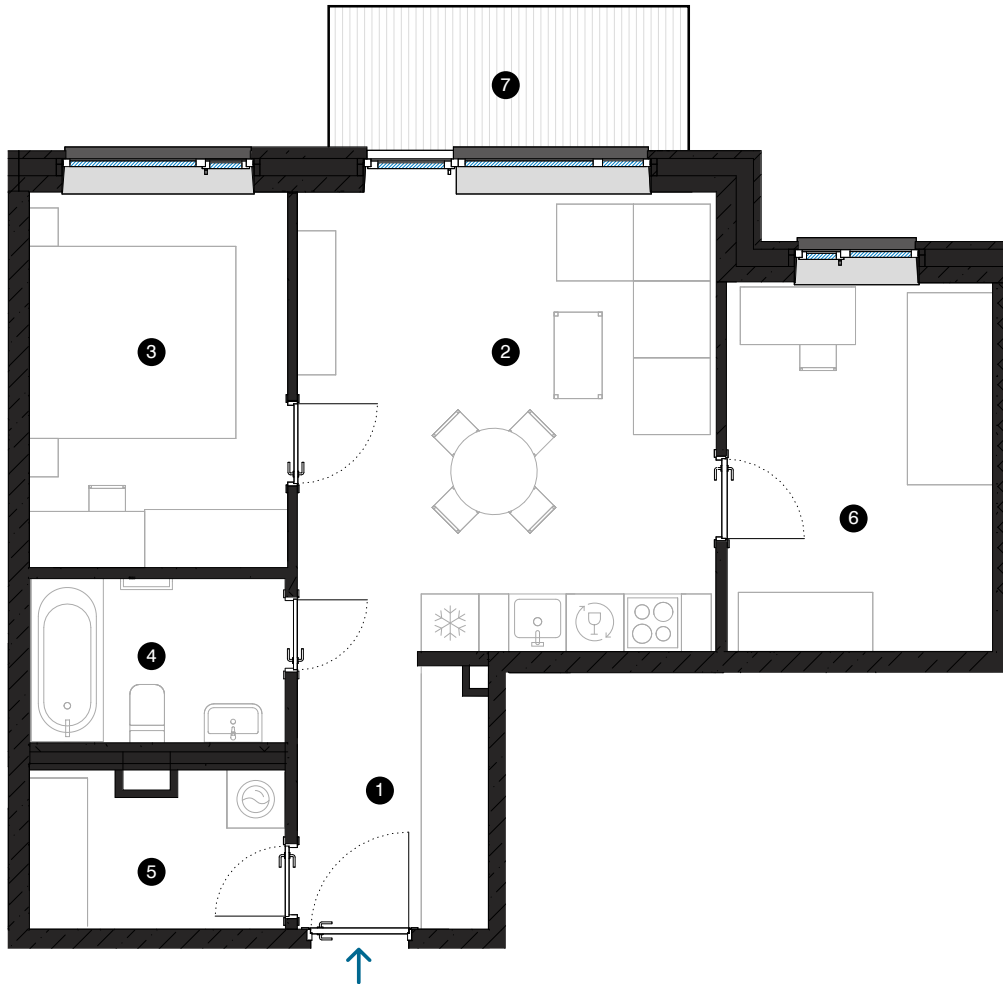

8. stāvs

# Dzīvoklis Nr. 60

© EIZENŠTEINA IELA 47, RĪGA

#	TELPA	M <sup>2</sup>
1	Priekštelpa	5,5
2	Dzīvojamā istaba ar virtuves zonu	20,8
3	Istaba	10,4
4	Vannas istaba	4,6
5	Paļīgelpa	4,2
6	Istaba	10,7
7	Balkons	5,6
Dzīvojamā platība		56,2
Kopējā platība		61,8