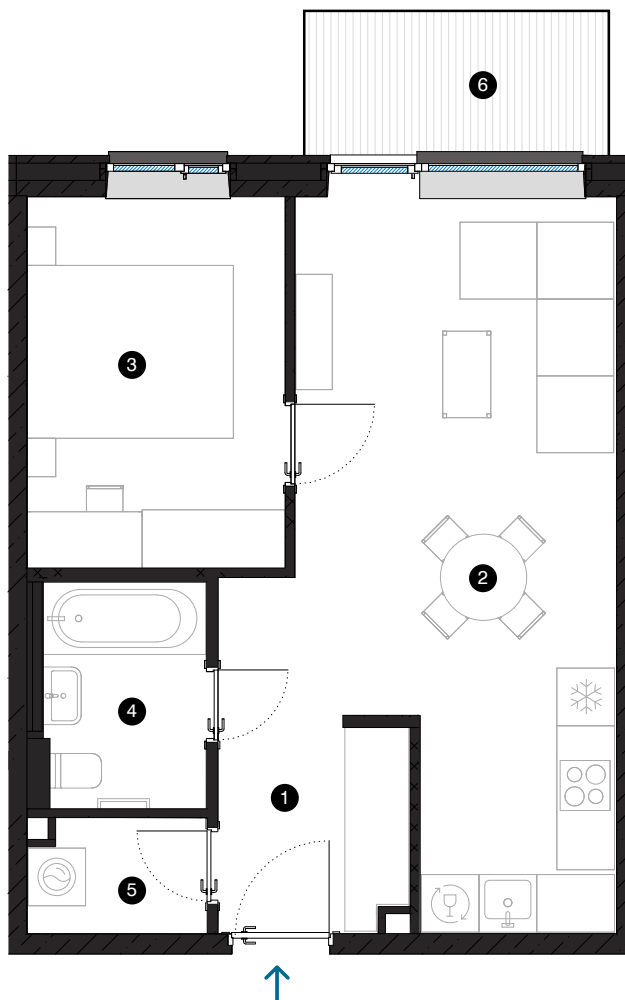

8. stāvs

Dzīvoklis Nr. 59

© EIZENŠTEINA IELA 47, RĪGA

#	TELPA	M ²
1	Priekštelpa	4,3
2	Dzīvojamā istaba ar virtuves zonu	23,8
3	Istaba	10,4
4	Vannas istaba	4
5	Paļīgītelpa	2,2
6	Balkons	4,7
Dzīvojamā platība		44,7
Kopējā platība		49,4