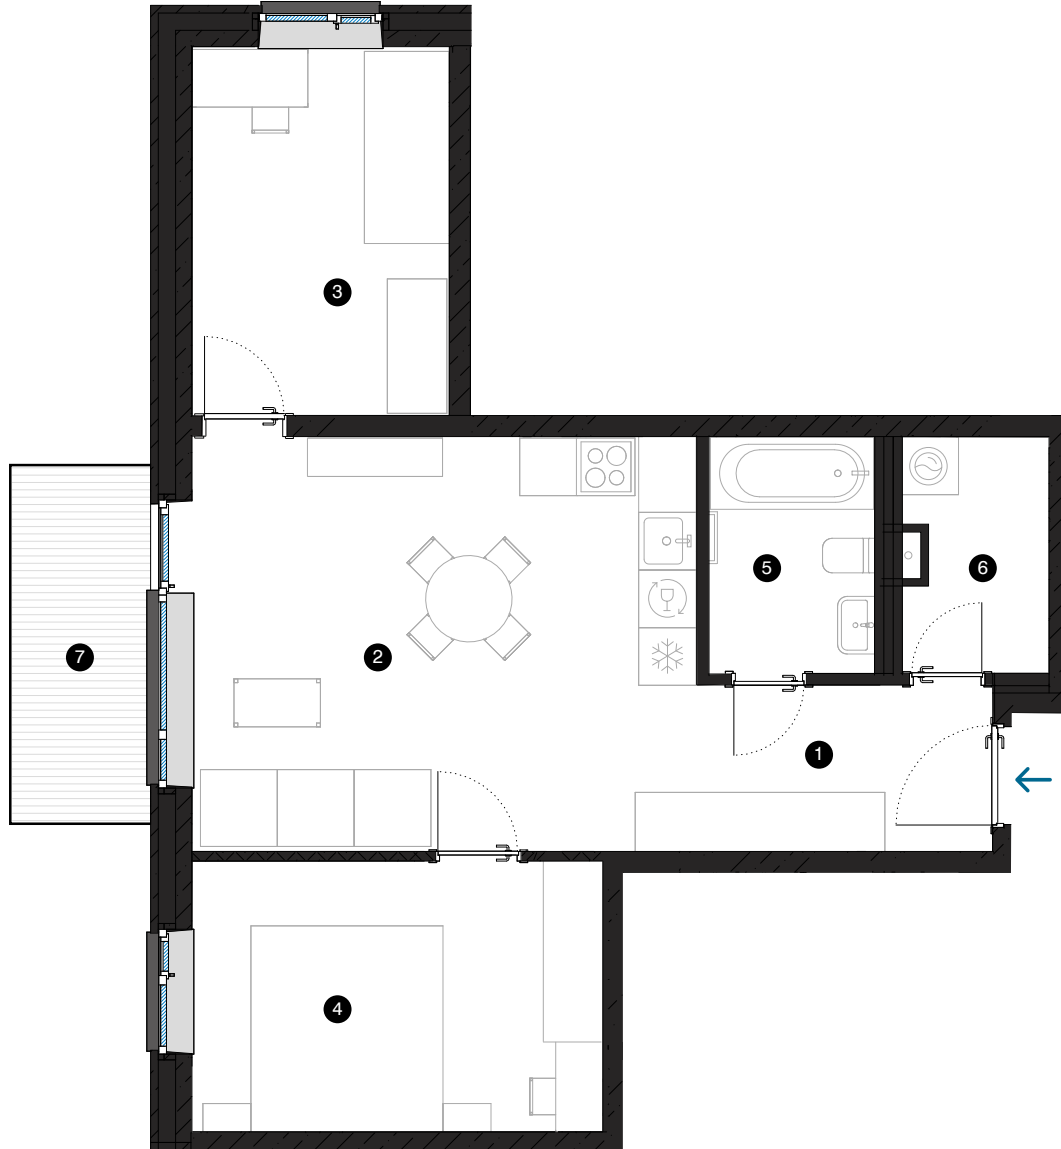

8. stāvs

Dzīvoklis Nr. 57

© EIZENŠTEINA IELA 47, RĪGA

#	TELPA	M ²
1	Priekštelpa	5
2	Dzīvojamā istaba ar virtuves zonu	23,1
3	Istaba	10,3
4	Istaba	12,1
5	Vannas istaba	4,2
6	Palīgtelpa	3,6
7	Balkons	5,6
Dzīvojamā platība		58,3
Kopējā platība		63,9