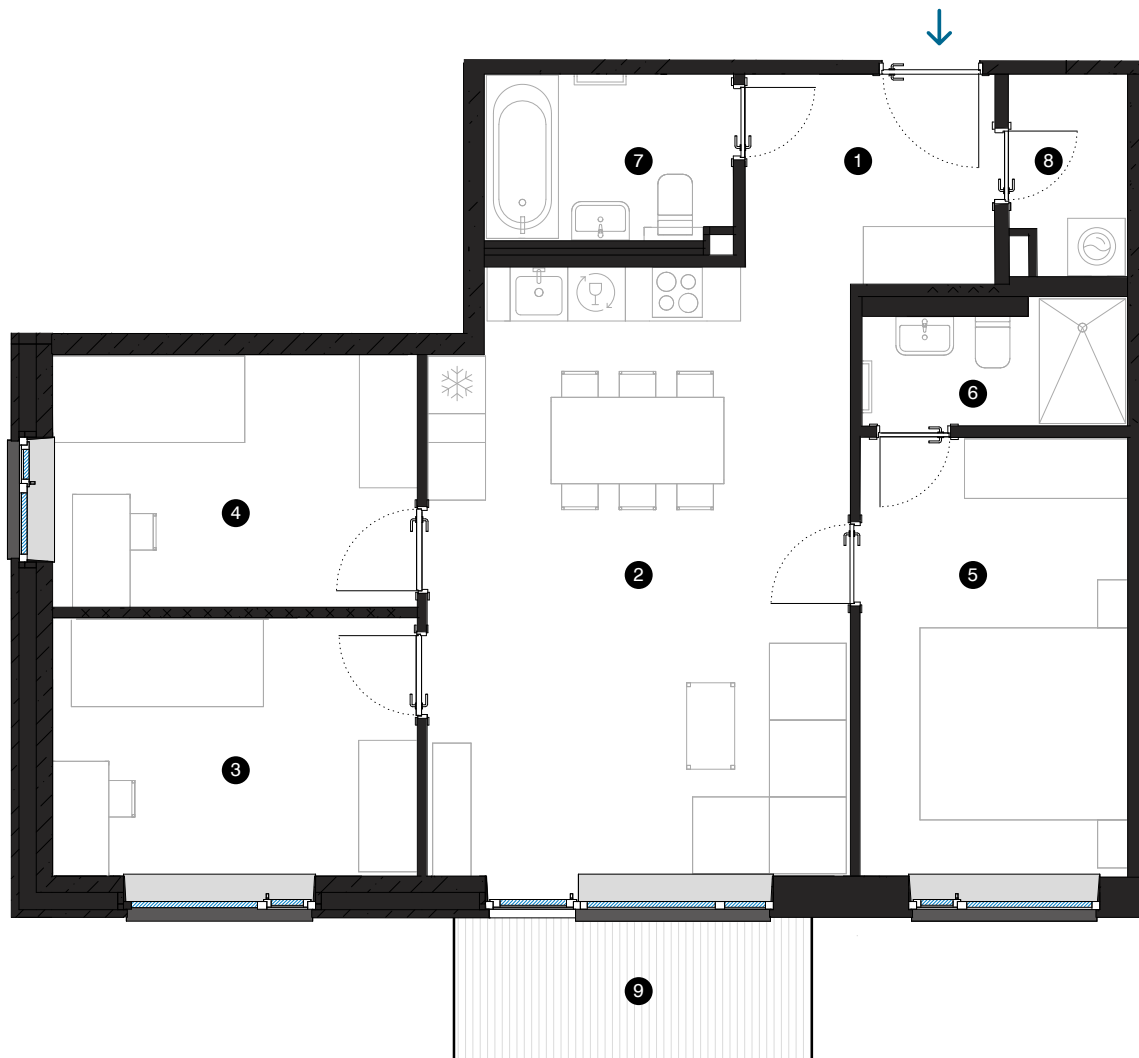

8. stāvs

Dzīvoklis Nr. 56

© EIZENŠTEINA IELA 47, RĪGA

#	TELPA	M ²
1	Priekštelpa	5,5
2	Dzīvojamā istaba ar virtuves zonu	27,5
3	Istaba	10,2
4	Istaba	10
5	Istaba	12,8
6	Dušas telpa	3,3
7	Vannas istaba	4,3
8	Palīgtelpa	2,5
9	Balkons	5,6

Dzīvojamā platība 76,1
Kopējā platība 81,7

MĒROGS 1:80

KONTAKTI:

- 📧 sales@pillar.lv
- ☎ +371 25 633 133
- ✉ Pulksteža Brieža iela 28A, Rīga, LV-1045