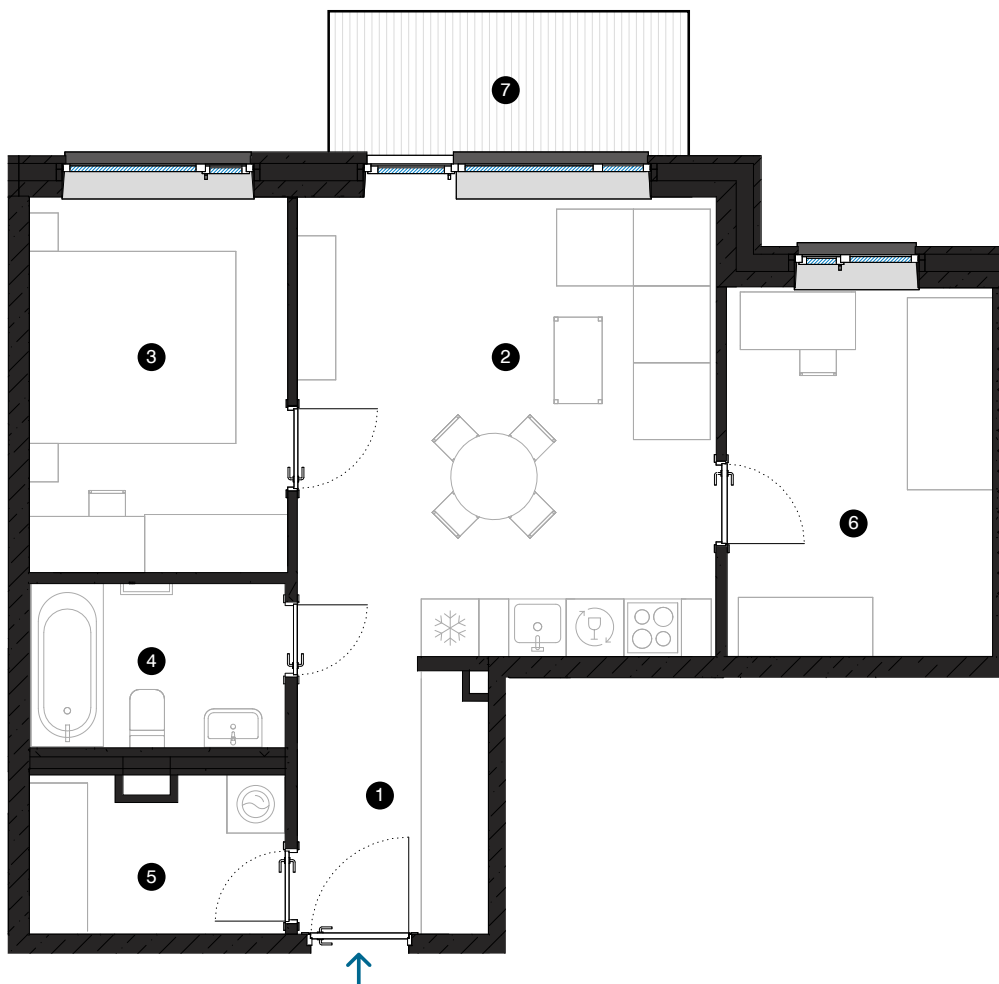

7. stāvs

Dzīvoklis Nr. 52

© EIZENŠTEINA IELA 47, RĪGA

#	TELPA	M ²
1	Priekštelpa	5,5
2	Dzīvojamā istaba ar virtuves zonu	20,8
3	Istaba	10,4
4	Vannas istaba	4,6
5	Paļīgtelpa	4,2
6	Istaba	10,7
7	Balkons	5,6
Dzīvojamā platība		56,2
Kopējā platība		61,8