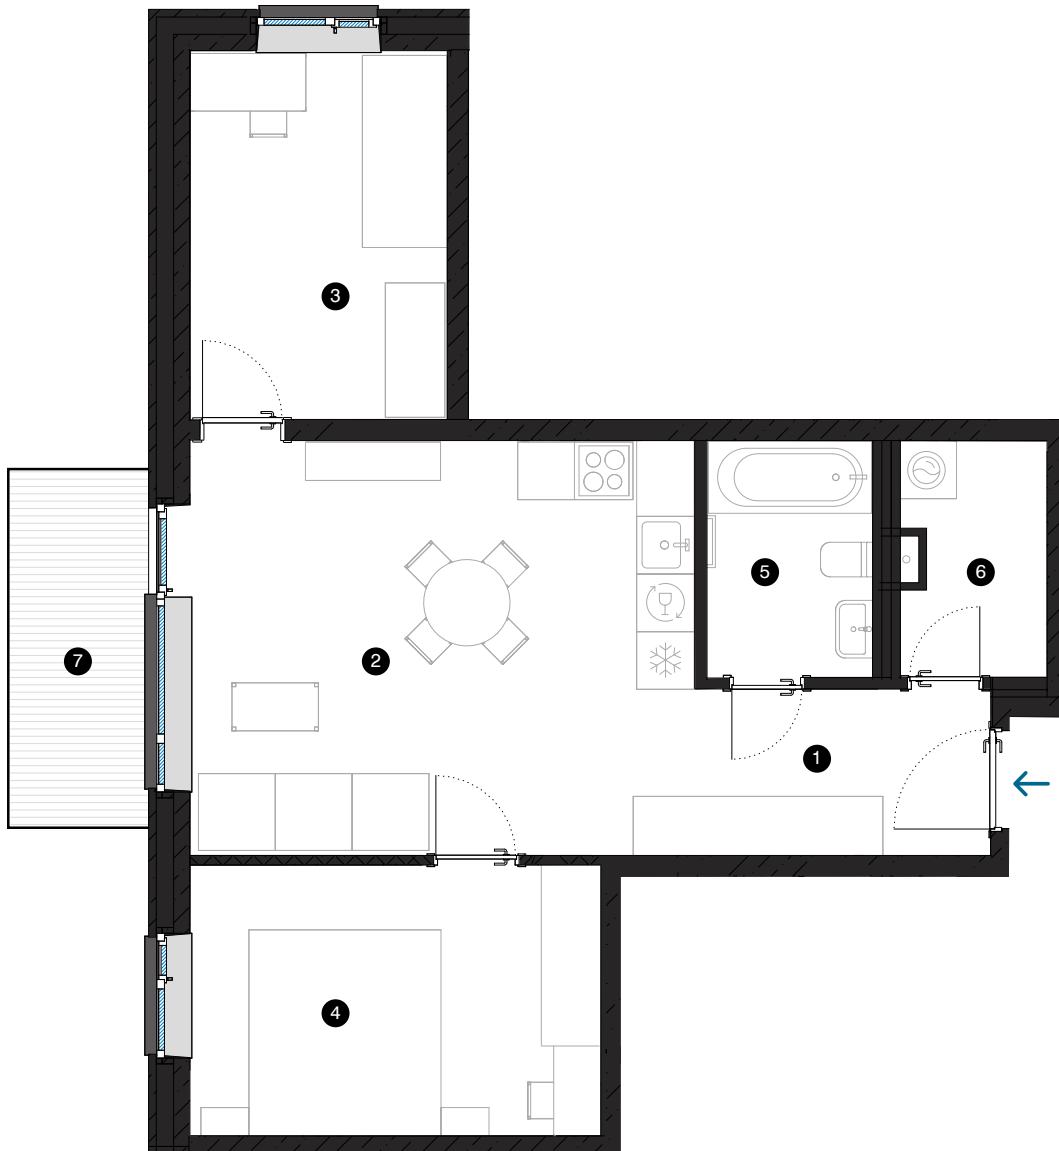

7. stāvs

# Dzīvoklis Nr. 49

© EIZENŠTEINA IELA 47, RĪGA

#	TELPA	M <sup>2</sup>
1	Priekštelpa	5
2	Dzīvojamā istaba ar virtuves zonu	23,1
3	Istaba	10,3
4	Istaba	12,1
5	Vannas istaba	4,2
6	Paļīgītelpa	3,6
7	Balkons	5,6
Dzīvojamā platība		58,3
Kopējā platība		63,9