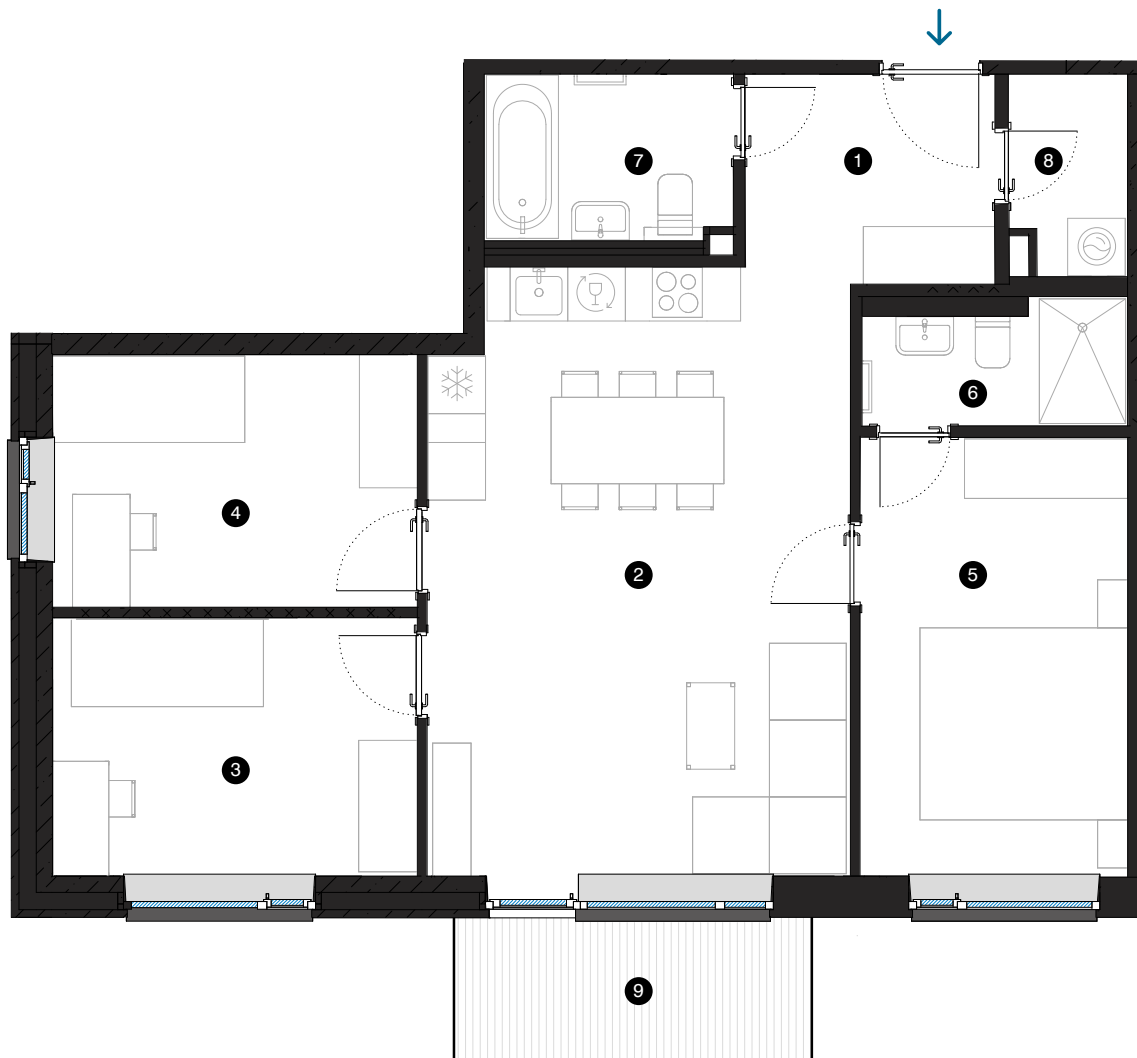

7. stāvs

Dzīvoklis Nr. 48

© EIZENŠTEINA IELA 47, RĪGA

#	TELPA	M ²
1	Priekštelpa	5,5
2	Dzīvojamā istaba ar virtuves zonu	27,5
3	Istaba	10,2
4	Istaba	10
5	Istaba	12,8
6	Dušas telpa	3,3
7	Vannas istaba	4,3
8	Palīgtelpa	2,5
9	Balkons	5,6

Dzīvojamā platība 76,1
Kopējā platība 81,7

MĒROGS 1:80 0 80 160 240 1 CM = 80 CM

KONTAKTI:

- 📧 sales@pillar.lv
- 📞 +371 25 633 133
- ✉ Pulksteža Brieža iela 28A, Rīga, LV-1045