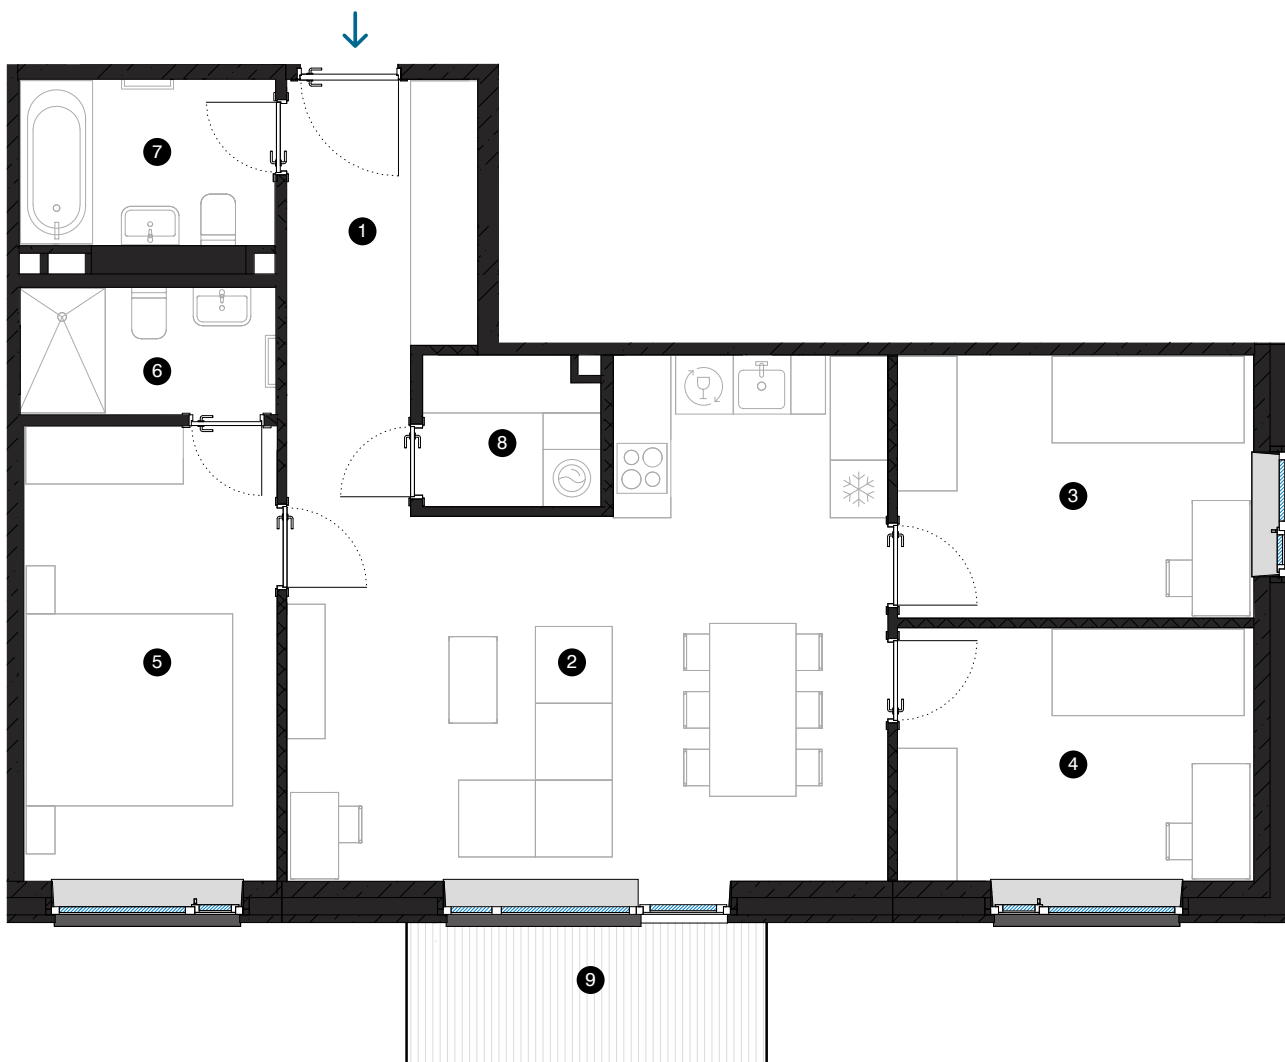

6. stāvs

# Dzīvoklis Nr. 46

© EIZENŠTEINA IELA 47, RĪGA

#	TELPA	M <sup>2</sup>
1	Priekštelpa	5,5
2	Dzīvojamā istaba ar virtuves zonu	30,8
3	Istaba	10,1
4	Istaba	9,8
5	Istaba	12,3
6	Dušas telpa	3,5
7	Vannas istaba	4,6
8	Palīgtelpa	2,8
9	Balkons	5,6

Dzīvojamā platība 79,4

Kopējā platība 85

MĒROGS 1:80 0 80 160 240 1 CM = 80 CM

**KONTAKTI:**

- 📧 sales@pillar.lv
- ☎ +371 25 633 133
- ✉ Pulksteža Briēža iela 28A, Rīga, LV-1045