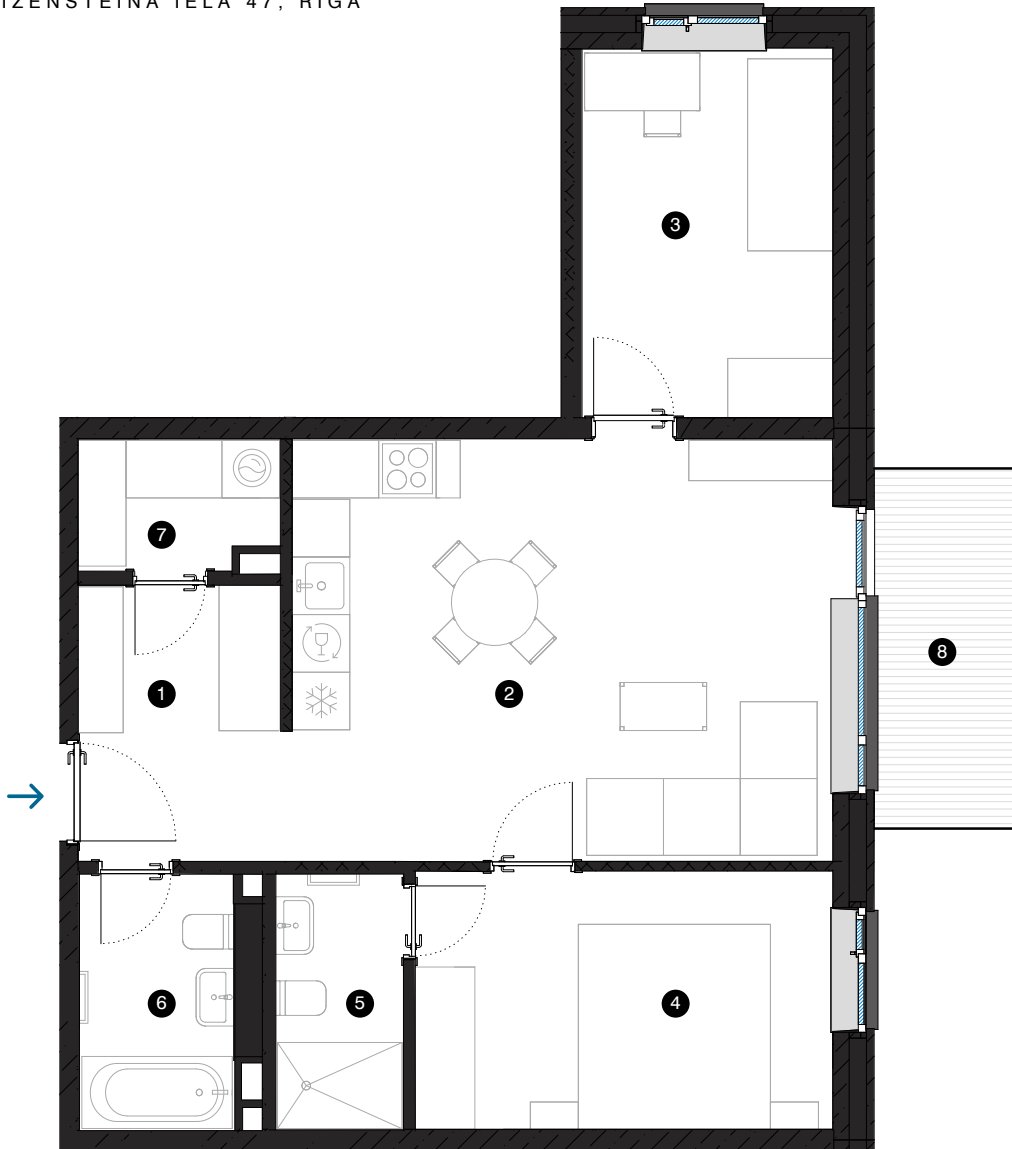

6. stāvs

Dzīvoklis Nr. 45

© EIZENŠTEINA IELA 47, RĪGA

#	TELPA	M ²
1	Priekštelpa	6,2
2	Dzīvojamā istaba ar virtuves zonu	24,7
3	Istaba	10
4	Istaba	11,6
5	Dušas telpa	3,5
6	Vannas istaba	4,3
7	Palīgtelpa	2,8
8	Balkons	5,6

Dzīvojamā platība 63,1

Kopējā platība 68,7

MĒROGS 1:80

KONTAKTI:

- sales@pillar.lv
- +371 25 633 133
- Pulksteža Brieža iela 28A, Rīga, LV-1045