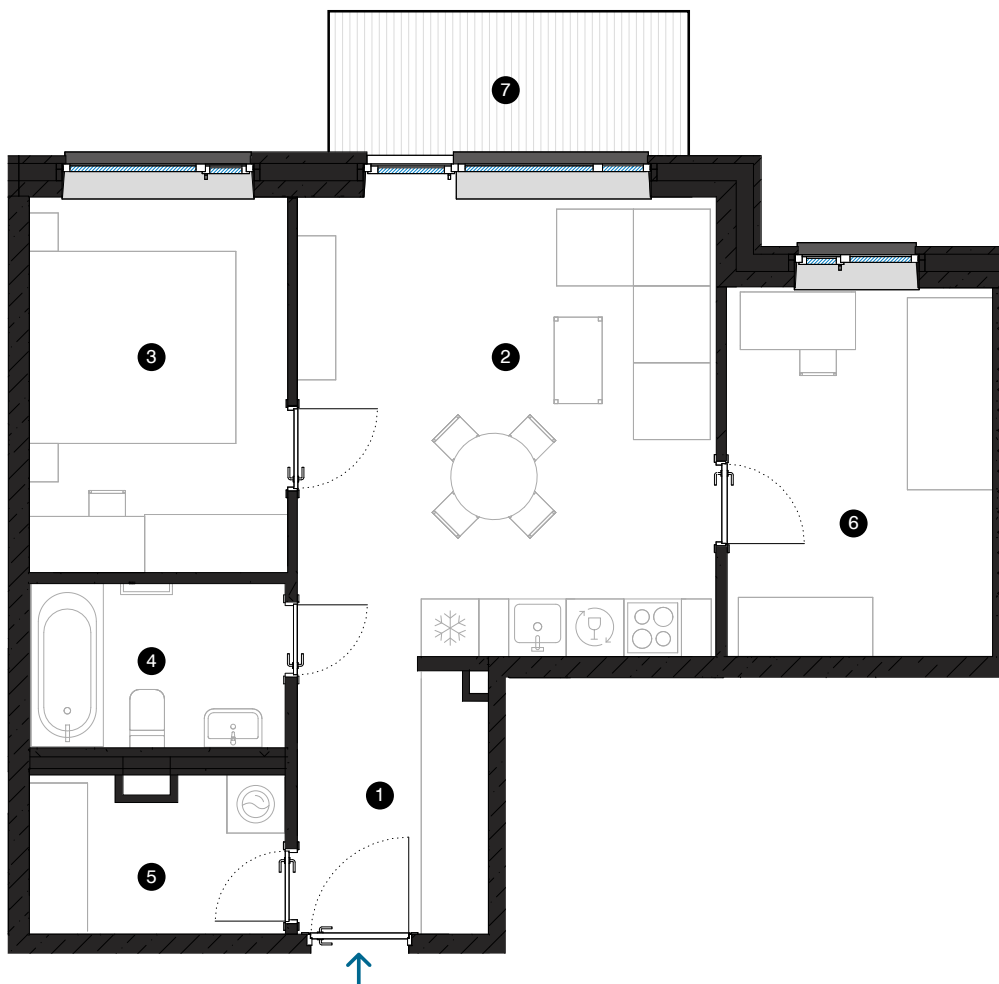

6. stāvs

# Dzīvoklis Nr. 44

© EIZENŠTEINA IELA 47, RĪGA

#	TELPA	M <sup>2</sup>
1	Priekštelpa	5,5
2	Dzīvojamā istaba ar virtuves zonu	20,8
3	Istaba	10,4
4	Vannas istaba	4,6
5	Paļīgītelpa	4,2
6	Istaba	10,7
7	Balkons	5,6
Dzīvojamā platība		56,2
Kopējā platība		61,8