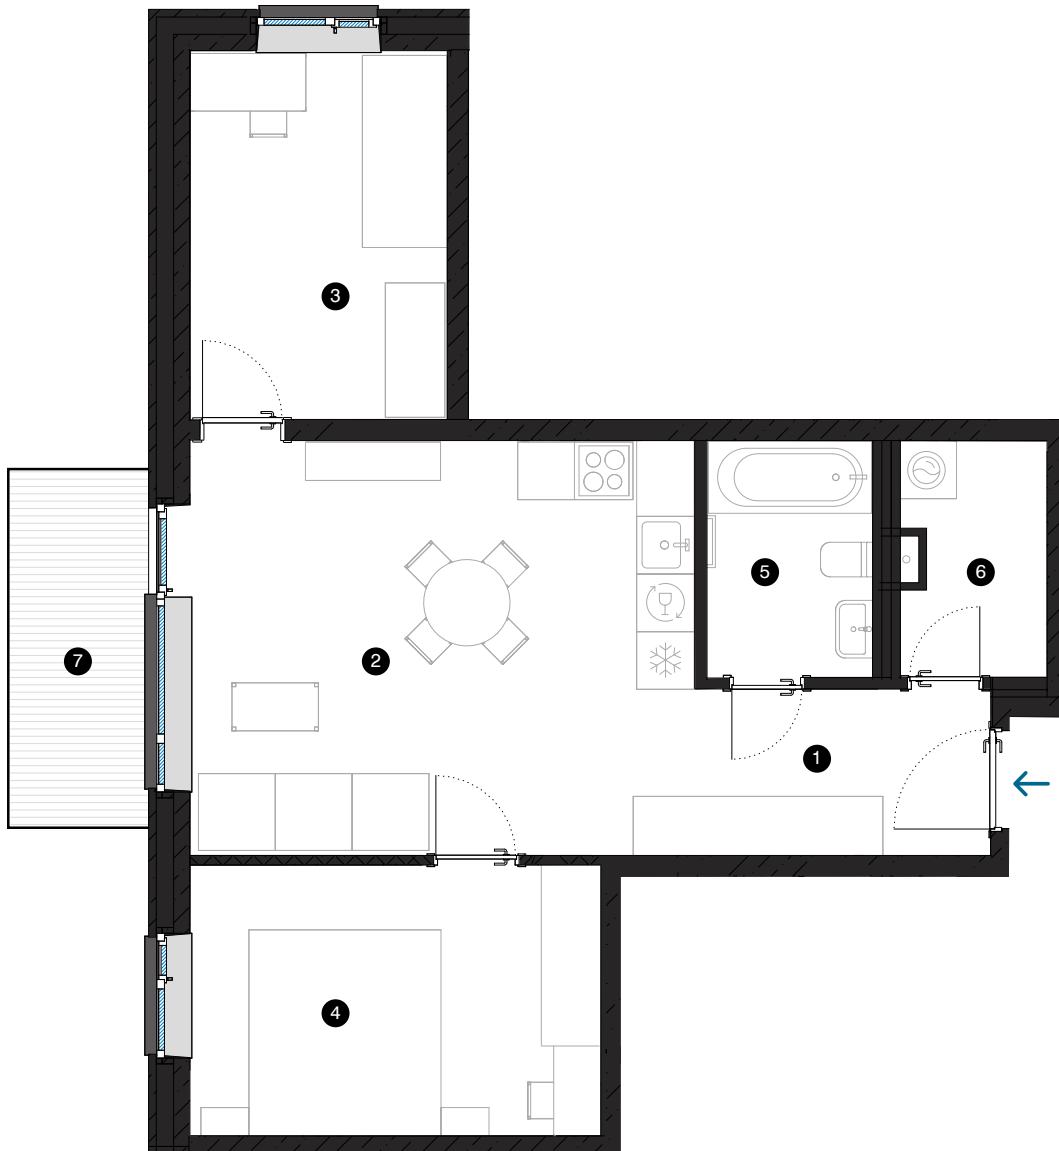

6. stāvs

Dzīvoklis Nr. 41

© EIZENŠTEINA IELA 47, RĪGA

#	TELPA	M ²
1	Priekštelpa	5
2	Dzīvojamā istaba ar virtuves zonu	23,1
3	Istaba	10,3
4	Istaba	12,1
5	Vannas istaba	4,2
6	Palīgtelpa	3,6
7	Balkons	5,6
Dzīvojamā platība		58,3
Kopējā platība		63,9