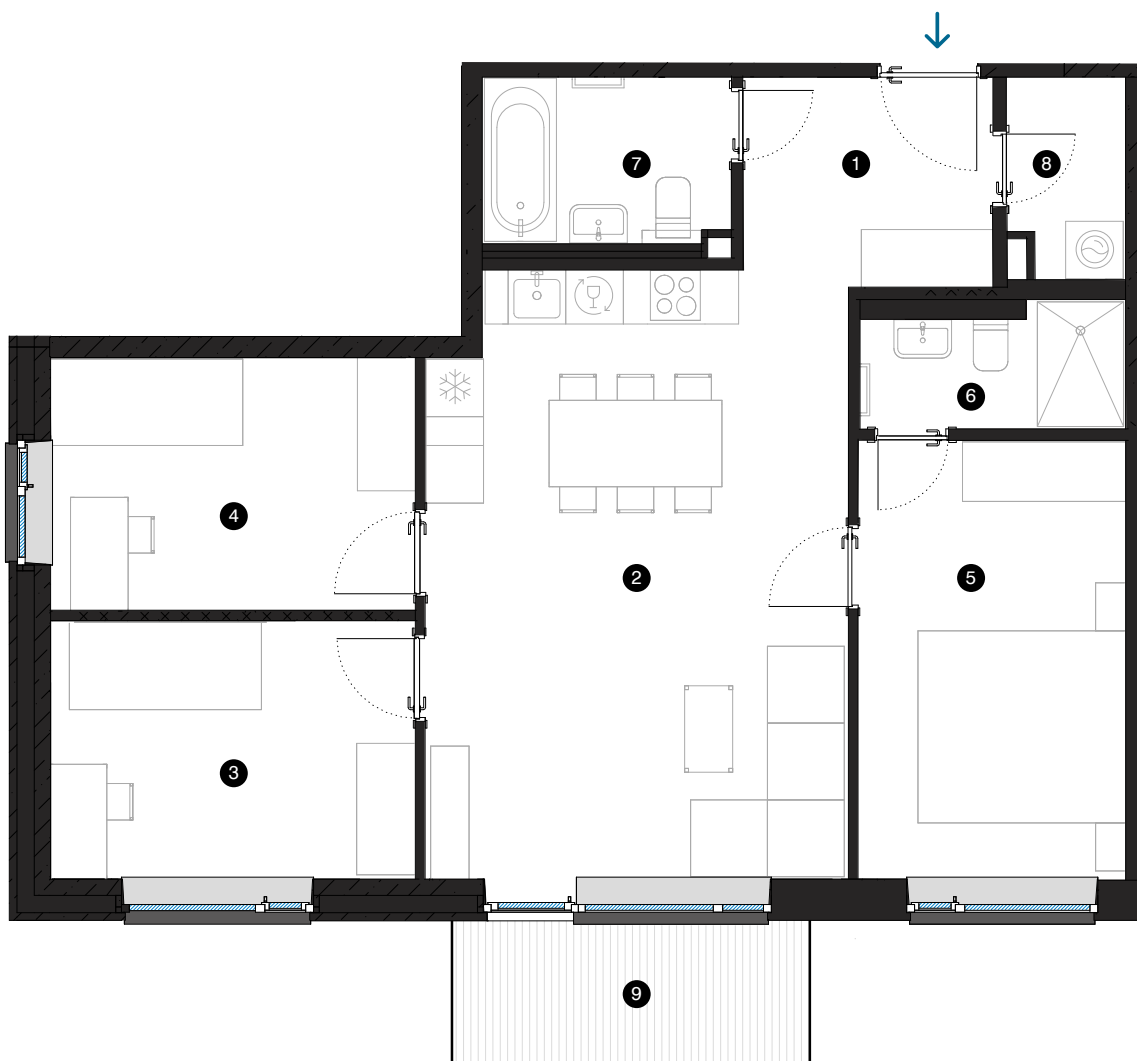

6. stāvs

Dzīvoklis Nr. 40

© EIZENŠTEINA IELA 47, RĪGA

#	TELPA	M ²
1	Priekštelpa	5,5
2	Dzīvojamā istaba ar virtuves zonu	27,5
3	Istaba	10,2
4	Istaba	10
5	Istaba	12,8
6	Dušas telpa	3,3
7	Vannas istaba	4,3
8	Palīgtelpa	2,5
9	Balkons	5,6

Dzīvojamā platība 76,1
Kopējā platība 81,7

MĒROGS 1:80 0 80 160 240 1 CM = 80 CM

KONTAKTI:

- 📧 sales@pillar.lv
- ☎ +371 25 633 133
- ✉ Pulksteža Brieža iela 28A, Rīga, LV-1045