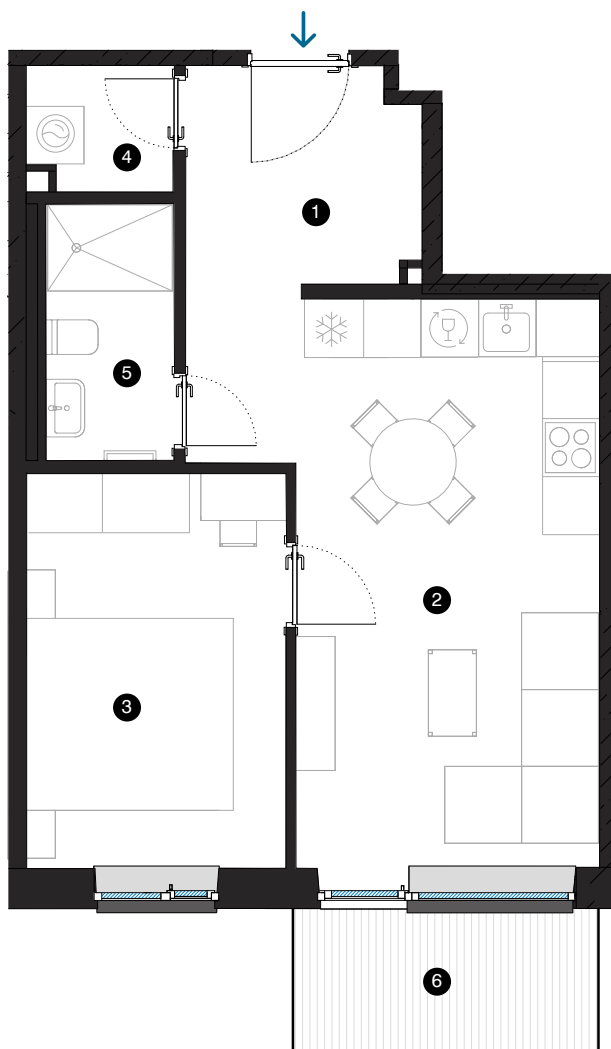

6. stāvs

# Dzīvoklis Nr. 39

© EIZENŠTEINA IELA 47, RĪGA

#	TELPA	M <sup>2</sup>
1	Priekštelpa	6,2
2	Dzīvojamā istaba ar virtuves zonu	20,7
3	Istaba	11,1
4	Paļīgelpa	1,9
5	Vannas istaba	3,5
6	Balkons	4,7
	Dzīvojamā platība	43,4
	Kopējā platība	48,1