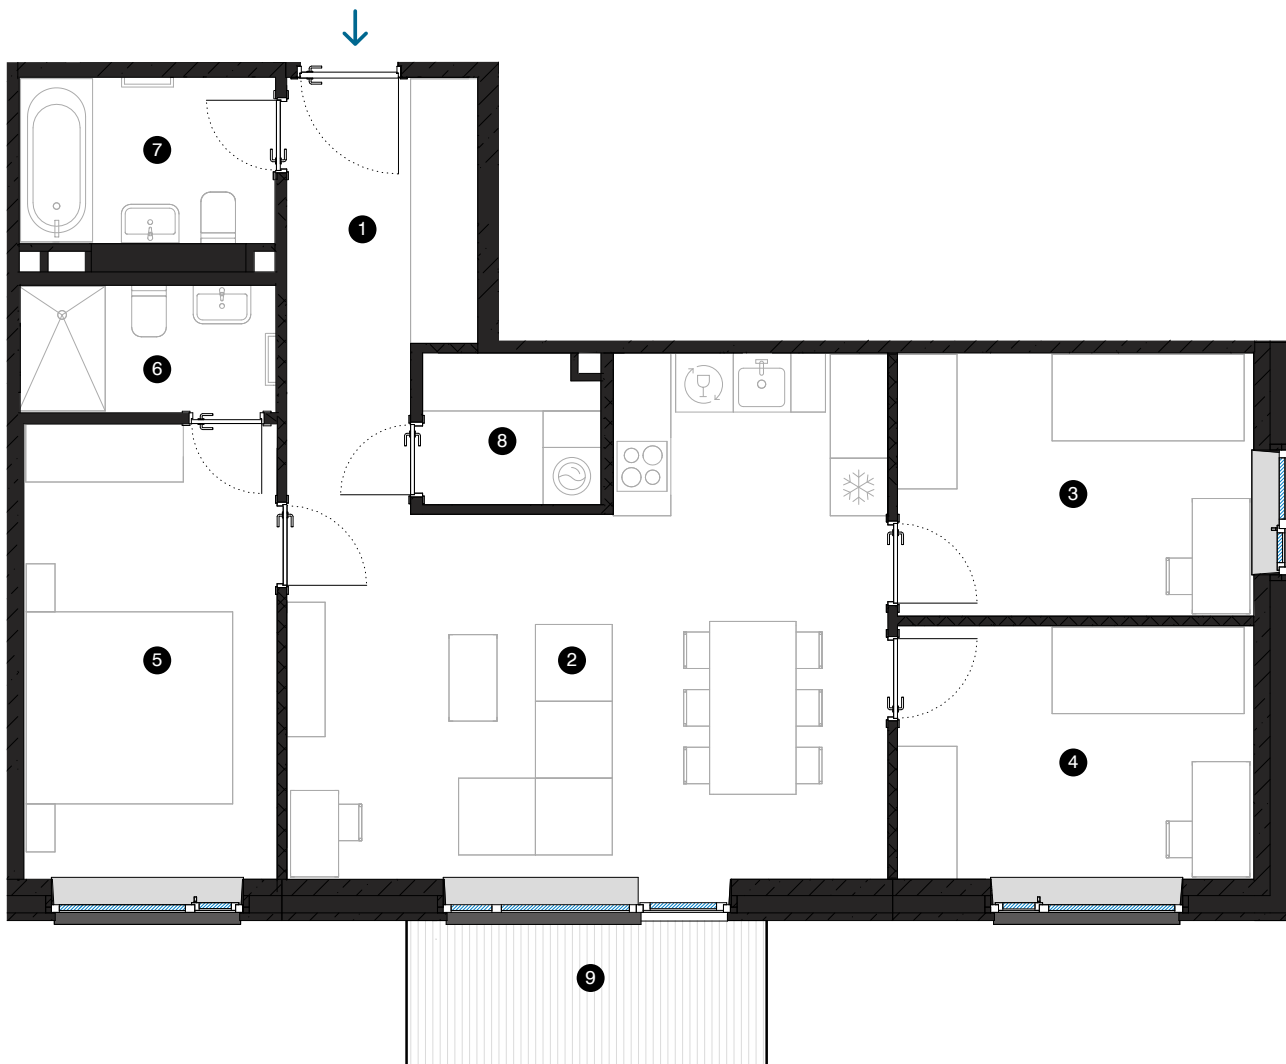

5. stāvs

Dzīvoklis Nr. 38

© EIZENŠTEINA IELA 47, RĪGA

#	TELPA	M ²
1	Priekštelpa	5,5
2	Dzīvojamā istaba ar virtuves zonu	30,8
3	Istaba	10,1
4	Istaba	9,8
5	Istaba	12,3
6	Dušas telpa	3,5
7	Vannas istaba	4,6
8	Palīgtelpa	2,8
9	Balkons	5,6

Dzīvojamā platība 79,4

Kopējā platība 85

MĒROGS 1:80 0 80 160 240 1 CM = 80 CM

KONTAKTI:

- 📧 sales@pillar.lv
- ☎ +371 25 633 133
- ✉ Pulksteža Brieža iela 28A, Rīga, LV-1045